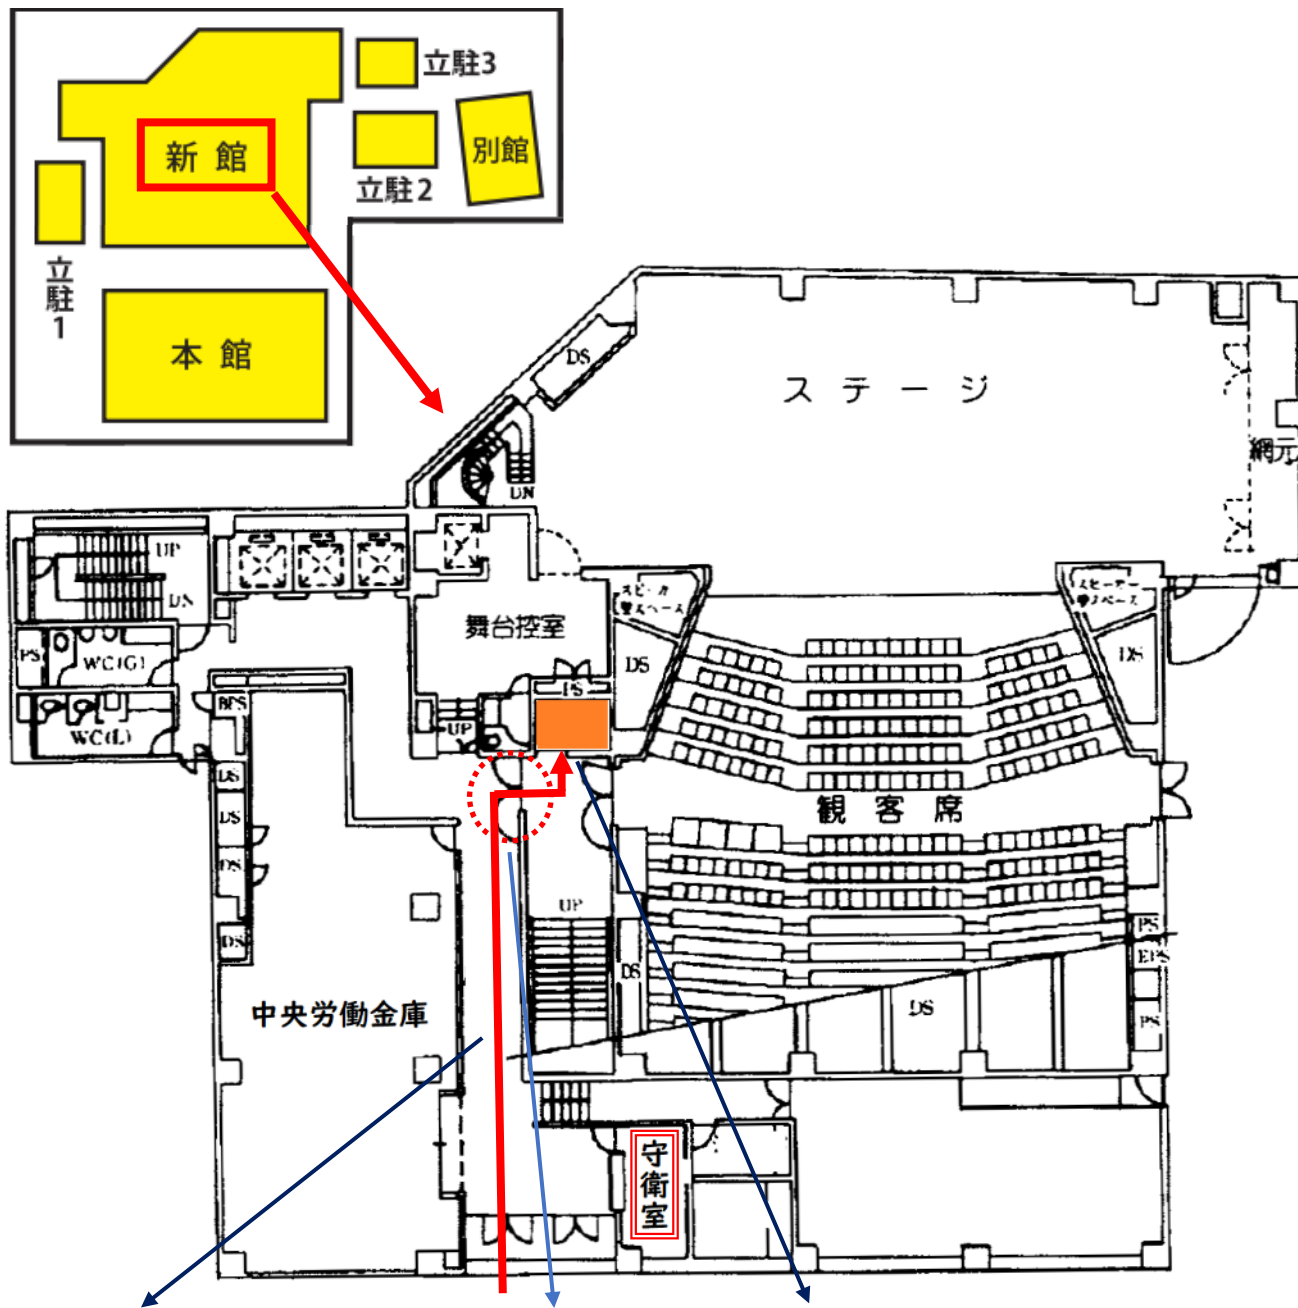

# 車イス対応トイレのご案内

新館1Fに1室ございます。  
本館と別館には設置がありませんので、ご注意ください。

真っすぐに進み、  
右のドアへ

開閉のお手伝いは、守衛  
室へお声がけください。