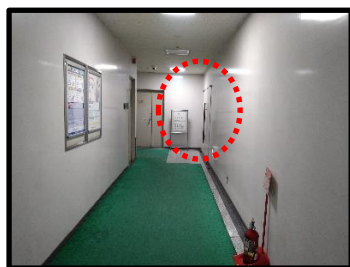

# 車イス対応トイレのご案内

新館1Fに1室ございます。  
本館と別館には設置がありませんので、ご注意ください。

真っすぐに進み、  
右のドアへ

開閉のお手伝いは、守衛  
室へお声がけください。