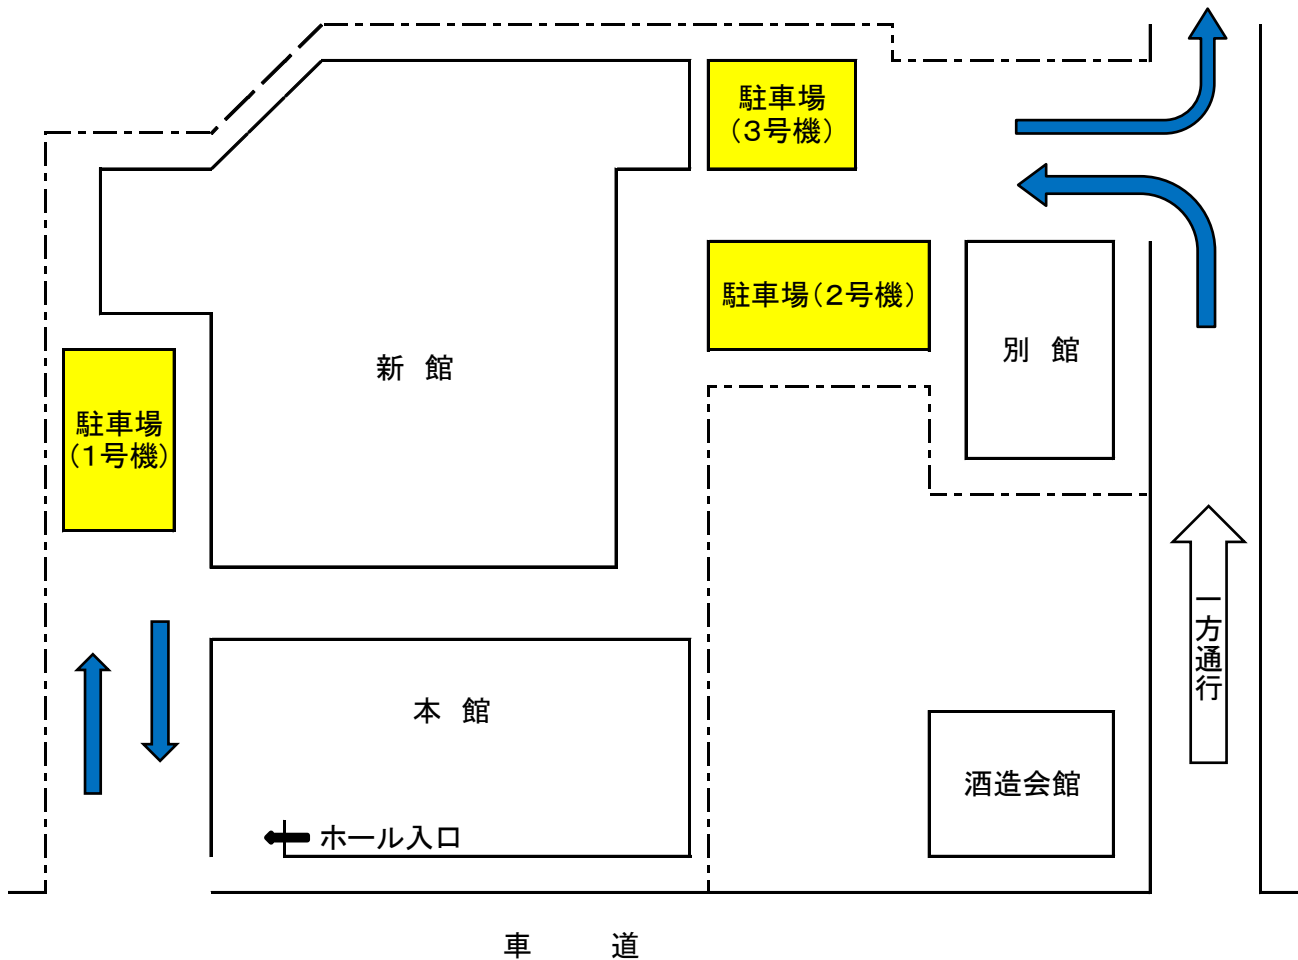

駐車場案内(立体)

- 駐車場営業時間 8:00~21:00
- 駐車料金 1時間につき 300円(会員は200円)

当日(8:00~21:00)最大1,400円(会員は1,000円)

1泊(20:00~8:00)1,000円

1号機・2号機	3号機
高さ155cm 幅195cm	高さ200cm 幅205cm

※車高の高いワゴン車は3号機にお願いします。

(外車は高さが低くても1. 2号機には入らない事がございますのでご注意ください)