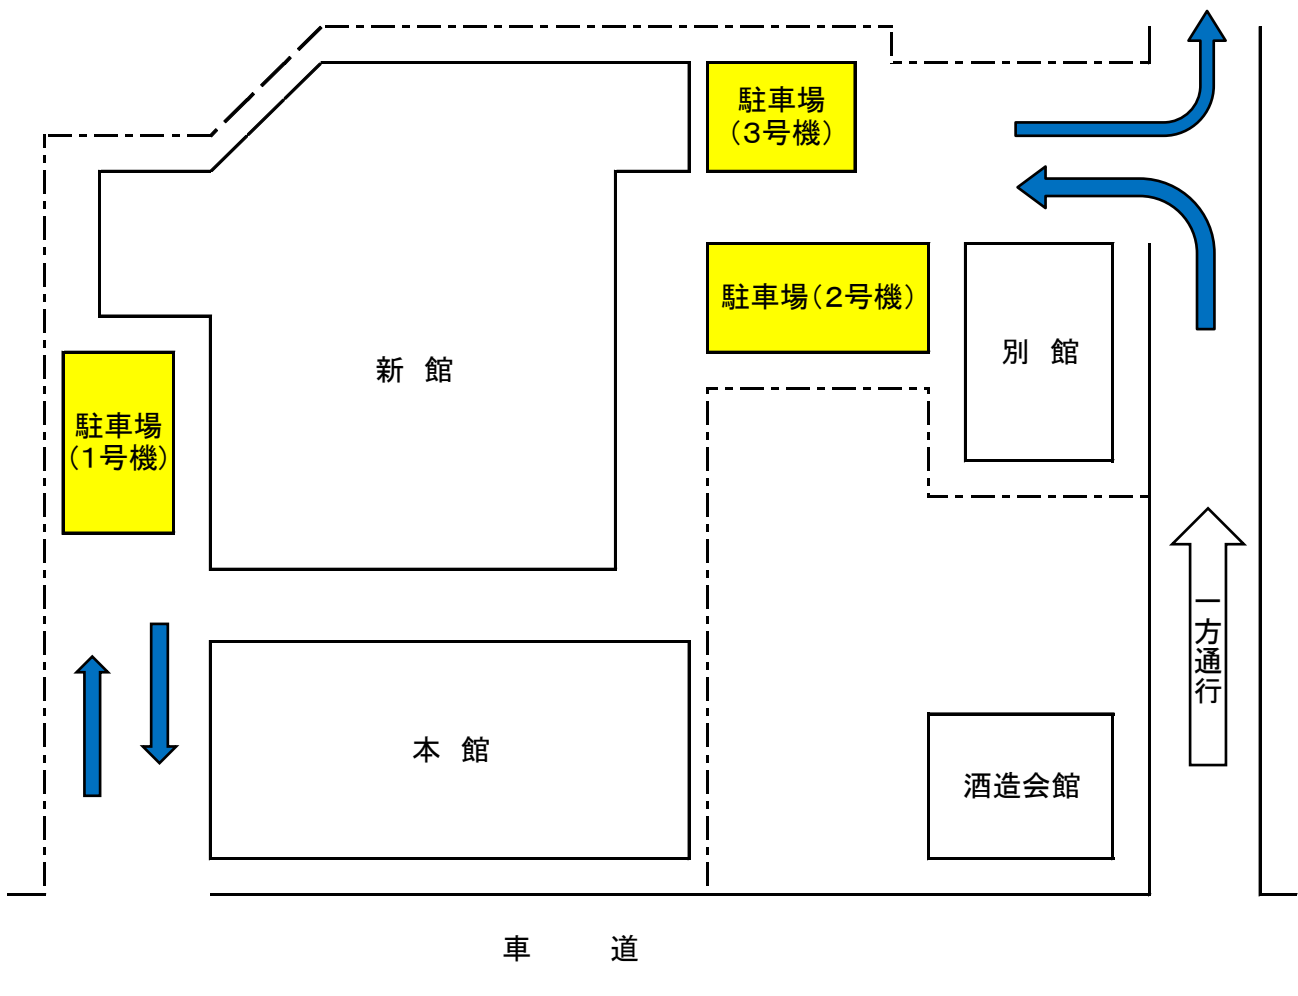

## 駐車場案内(立体)

- 駐車場営業時間 8:00~21:00
- 駐車料金 1時間につき 300円(会員は200円)  
1泊(21:00~8:00) 1,000円

※車高の高いワゴン車は  
3号機をお願いします。