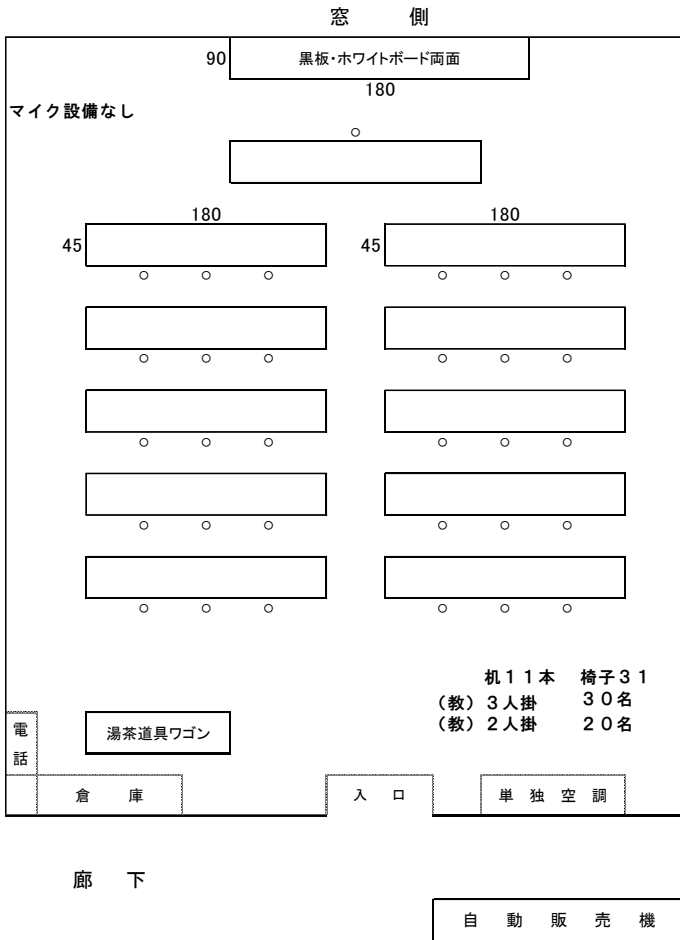

202会議室配置

(口) 3人掛 30名 机10本
(口) 2人掛 20名 机10本

(コ) 3人掛 24名 机8本 (コ) 2人掛 16名 机8本