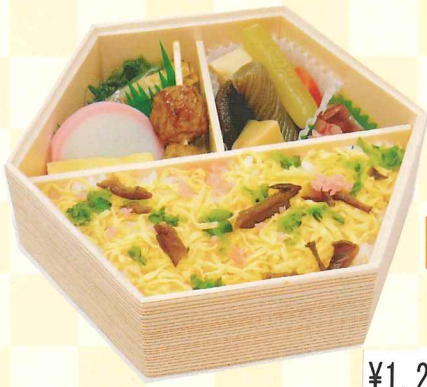

寿司弁当

1024
ほうせんか
18.5×11.7cm

¥1,296(税込)

1025
わすれなぐさ
21.5×21.5cm

¥1,404(税込)

1021
つゆくさ
21.5×16.5cm

¥1,053(税込)

1022
るりまつり
15×15cm