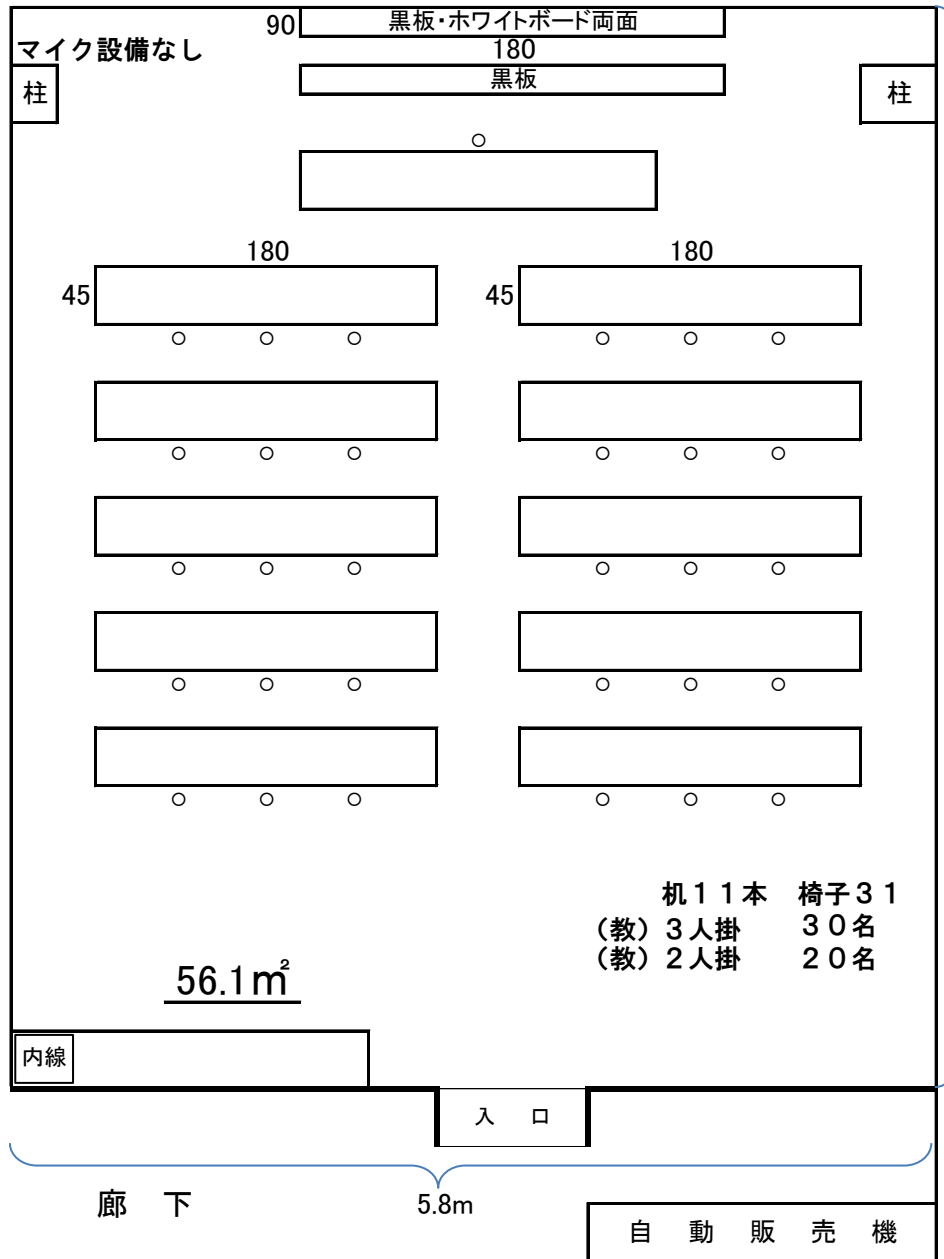

202会議室配置

窓 側

(□) 3人掛 30名 机10本
(□) 2人掛 20名 机10本

9.8m

(□) 3人掛 24名 机8本

(□) 2人掛 16名 机8本