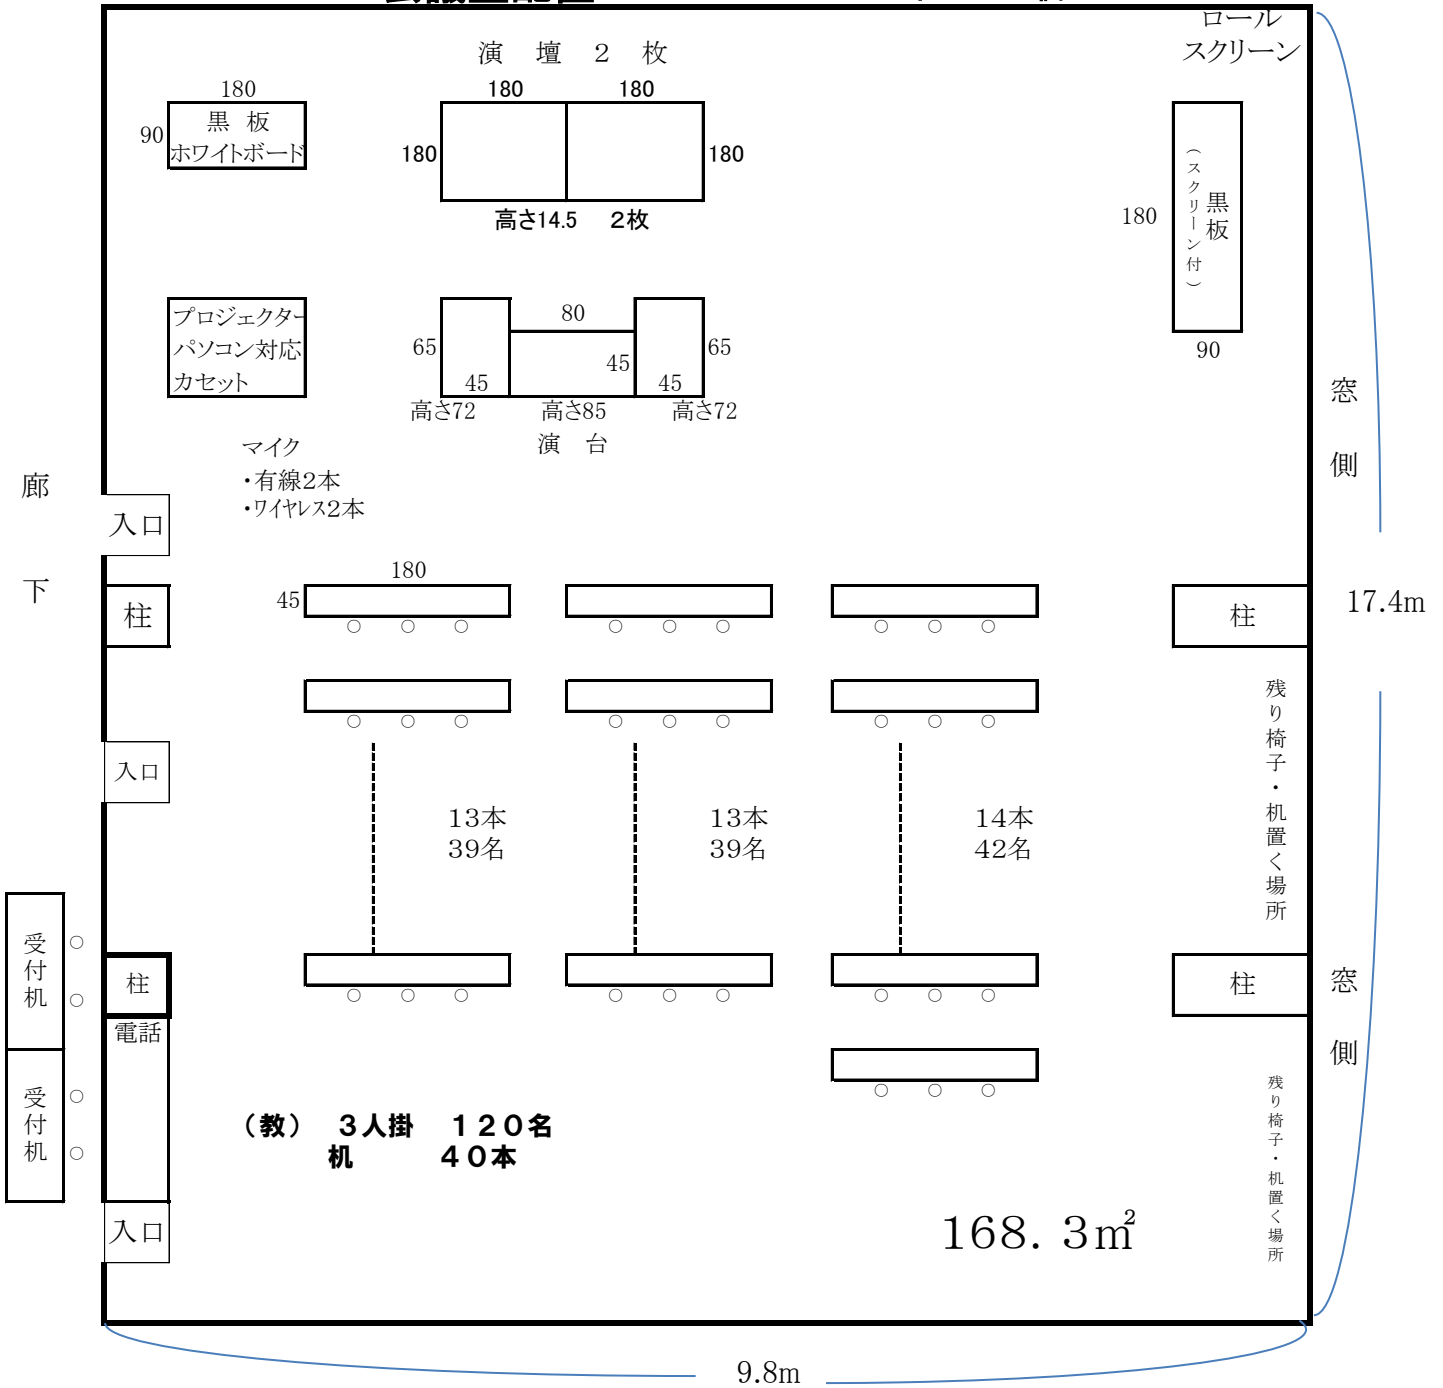

203会議室配置 1

机 43本
イス 127個

(教) 2人掛 84名
机 42本

203会議室配置 2

演壇あり

(□) 3人掛 60名
縦7・横3 机20本

演壇なし

(□) 3人掛 66名
縦8・横3 机22本

演壇あり

(□) 2人掛 40名
縦7・横3 机20本

演壇なし

(□) 2人掛 44名
縦8・横3 机22本

演壇あり

(□) 3人掛 51名
縦7・横3・17本
(w□) 3人掛 93名
縦14・横3・31本

演壇なし

(□) 3人掛 57名
縦8・横3・19本
(w□) 3人掛 105名
縦16・横3・35本

演壇あり

(□) 2人掛 34名
縦7・横3・17本
(w□) 2人掛 62名
縦14・横3・31本

演壇なし

(□) 2人掛 38名
縦8・横3・19本
(w□) 2人掛 70名
縦16・横3・35本