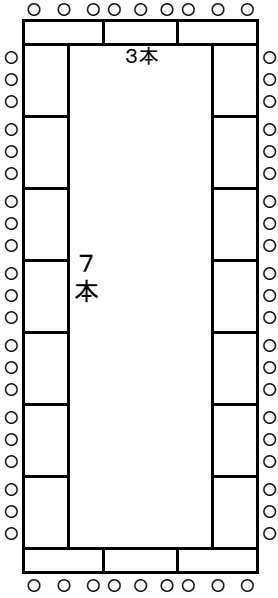

203会議室配置 1

机 43本
イス 127個

(教) 2人掛 84名
机 42本

203会議室配置 2

演壇あり

(□) 3人掛 60名
縦7・横3 机20本

演壇なし

(□) 3人掛 66名
縦8・横3 机22本

演壇あり

(□) 2人掛 40名
縦7・横3 机20本

演壇なし

(□) 2人掛 44名
縦8・横3 机22本

演壇あり

(□) 3人掛 51名
縦7・横3・17本
(w□) 3人掛 93名
縦14・横3・31本

演壇なし

(□) 3人掛 57名
縦8・横3・19本
(w□) 3人掛 105名
縦16・横3・35本

演壇あり

(□) 2人掛 34名
縦7・横3・17本
(w□) 2人掛 62名
縦14・横3・31本

演壇なし

(□) 2人掛 38名
縦8・横3・19本
(w□) 2人掛 70名
縦16・横3・35本