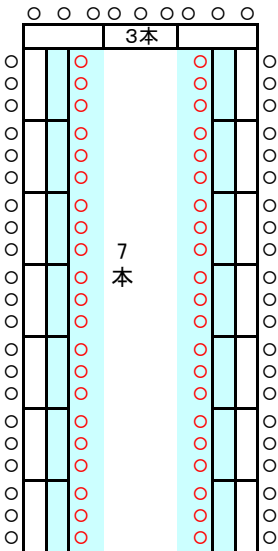

203会議室配置 1

机 43本
イス 127個

(教) 2人掛 84名
机 42本

203会議室配置 2

演壇あり

(□) 3人掛 60名
縦7・横3 机20本

演壇なし

(□) 3人掛 66名
縦8・横3 机22本

演壇あり

(□) 2人掛 40名
縦7・横3 机20本

演壇なし

(□) 2人掛 44名
縦8・横3 机22本

演壇あり

(□) 3人掛 51名
縦7・横3・17本
(w□) 3人掛 93名
縦14・横3・31本

演壇なし

(□) 3人掛 57名
縦8・横3・19本
(w□) 3人掛 105名
縦16・横3・35本

演壇あり

(□) 2人掛 34名
縦7・横3・17本
(w□) 2人掛 62名
縦14・横3・31本

演壇なし

(□) 2人掛 38名
縦8・横3・19本
(w□) 2人掛 70名
縦16・横3・35本