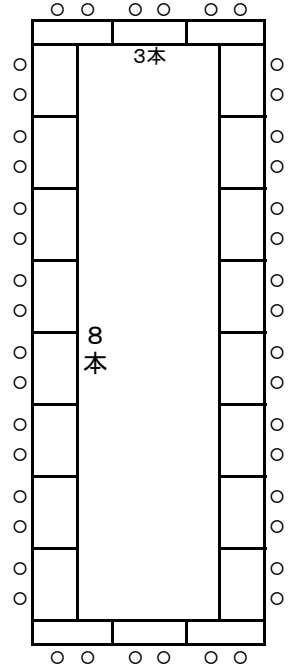

203会議室配置 1

机 43本
イス 127個

(教) 2人掛 84名
机 42本

203会議室配置 2

演壇あり

(□) 3人掛 60名
縦7・横3 机20本

演壇なし

(□) 3人掛 66名
縦8・横3 机22本

演壇あり

(□) 2人掛 40名
縦7・横3 机20本

演壇なし

(□) 2人掛 44名
縦8・横3 机22本

演壇あり

(□) 3人掛 51名
縦7・横3・17本
(w□) 3人掛 93名
縦14・横3・31本

演壇なし

(□) 3人掛 57名
縦8・横3・19本
(w□) 3人掛 105名
縦16・横3・35本

演壇あり

(□) 2人掛 34名
縦7・横3・17本
(w□) 2人掛 62名
縦14・横3・31本

演壇なし

(□) 2人掛 38名
縦8・横3・19本
(w□) 2人掛 70名
縦16・横3・35本