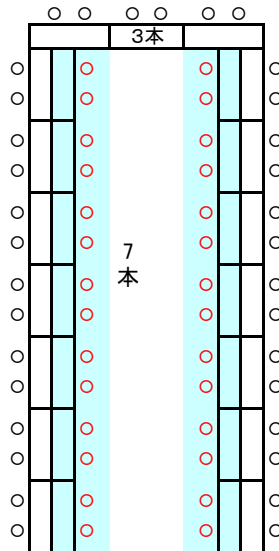

203会議室配置 1

机 43本
イス 127個

(教) 2人掛 84名
机 42本

203会議室配置 2

演壇あり

(□) 3人掛 60名
縦7・横3 机20本

演壇なし

(□) 3人掛 66名
縦8・横3 机22本

演壇あり

(□) 2人掛 40名
縦7・横3 机20本

演壇なし

(□) 2人掛 44名
縦8・横3 机22本

演壇あり

(□) 3人掛 51名
縦7・横3・17本
(w□) 3人掛 93名
縦14・横3・31本

演壇なし

(□) 3人掛 57名
縦8・横3・19本
(w□) 3人掛 105名
縦16・横3・35本

演壇あり

(□) 2人掛 34名
縦7・横3・17本
(w□) 2人掛 62名
縦14・横3・31本

演壇なし

(□) 2人掛 38名
縦8・横3・19本
(w□) 2人掛 70名
縦16・横3・35本