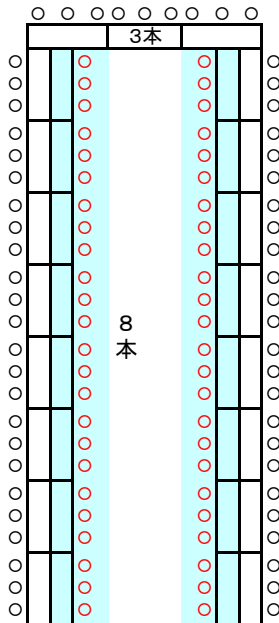

203会議室配置 1

机 43本
イス 127個

(教) 2人掛 84名
机 42本

203会議室配置 2

演壇あり

(□) 3人掛 60名
縦7・横3 机20本

演壇なし

(□) 3人掛 66名
縦8・横3 机22本

演壇あり

(□) 2人掛 40名
縦7・横3 机20本

演壇なし

(□) 2人掛 44名
縦8・横3 机22本

演壇あり

(□) 3人掛 51名
縦7・横3・17本
(w□) 3人掛 93名
縦14・横3・31本

演壇なし

(□) 3人掛 57名
縦8・横3・19本
(w□) 3人掛 105名
縦16・横3・35本

演壇あり

(□) 2人掛 34名
縦7・横3・17本
(w□) 2人掛 62名
縦14・横3・31本

演壇なし

(□) 2人掛 38名
縦8・横3・19本
(w□) 2人掛 70名
縦16・横3・35本