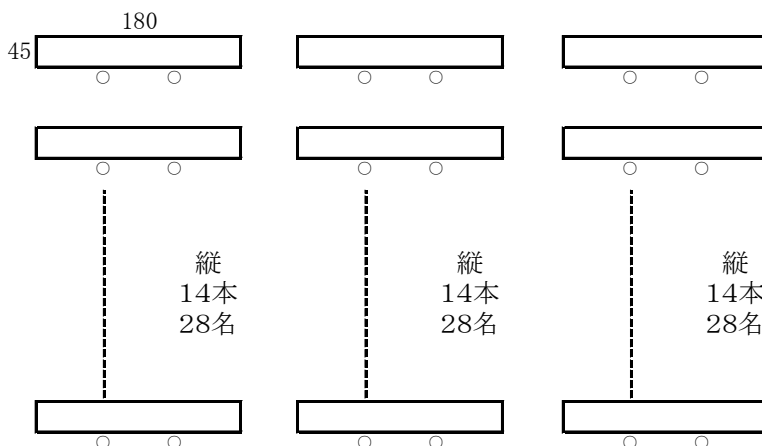

203会議室配置 1

机 43本
イス 127個

(教) 2人掛 84名
机 42本

203会議室配置 2

演壇あり

(□) 3人掛 60名
縦7・横3 机20本

演壇なし

(□) 3人掛 66名
縦8・横3 机22本

演壇あり

(□) 2人掛 40名
縦7・横3 机20本

演壇なし

(□) 2人掛 44名
縦8・横3 机22本

演壇あり

(□) 3人掛 51名
縦7・横3・17本
(w□) 3人掛 93名
縦14・横3・31本

演壇なし

(□) 3人掛 57名
縦8・横3・19本
(w□) 3人掛 105名
縦16・横3・35本

演壇あり

(□) 2人掛 34名
縦7・横3・17本
(w□) 2人掛 62名
縦14・横3・31本

演壇なし

(□) 2人掛 38名
縦8・横3・19本
(w□) 2人掛 70名
縦16・横3・35本