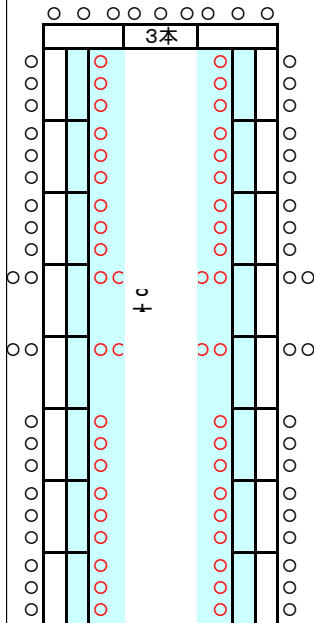

203会議室配置 1

机 43本
イス 127個

**(教) 2人掛 84名
机 42本**

203会議室配置 2

演壇あり

(□) 3人掛 60名
縦7・横3 机20本

演壇なし

(□) 3人掛 66名
縦8・横3 机22本

演壇あり

(□) 2人掛 40名
縦7・横3 机20本

演壇なし

(□) 2人掛 44名
縦8・横3 机22本

演壇あり

(□) 3人掛 51名
縦7・横3・17本
(w□) 3人掛 93名
縦14・横3・31本

演壇なし

(□) 3人掛 57名
縦8・横3・19本
(w□) 3人掛 105名
縦16・横3・35本

演壇あり

(□) 2人掛 34名
縦7・横3・17本
(w□) 2人掛 62名
縦14・横3・31本

演壇なし

(□) 2人掛 38名
縦8・横3・19本
(w□) 2人掛 70名
縦16・横3・35本