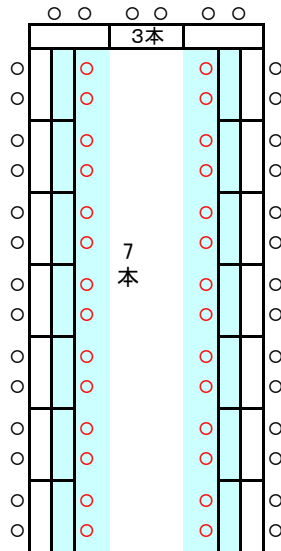

203会議室配置 1

机 43本
イス 127個

**(教) 2人掛 84名
机 42本**

203会議室配置 2

演壇あり

(□) 3人掛 60名
縦7・横3 机20本

演壇なし

(□) 3人掛 66名
縦8・横3 机22本

演壇あり

(□) 2人掛 40名
縦7・横3 机20本

演壇なし

(□) 2人掛 44名
縦8・横3 机22本

演壇あり

(□) 3人掛 51名
縦7・横3・17本
(w□) 3人掛 93名
縦14・横3・31本

演壇なし

(□) 3人掛 57名
縦8・横3・19本
(w□) 3人掛 105名
縦16・横3・35本

演壇あり

(□) 2人掛 34名
縦7・横3・17本
(w□) 2人掛 62名
縦14・横3・31本

演壇なし

(□) 2人掛 38名
縦8・横3・19本
(w□) 2人掛 70名
縦16・横3・35本