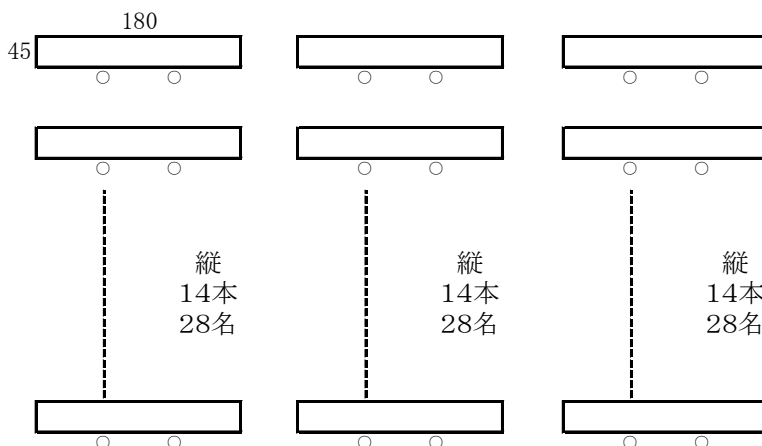

203会議室配置 1

机 43本
イス 127個

**(教) 2人掛 84名
机 42本**

203会議室配置 2

演壇あり

(□) 3人掛 60名
縦7・横3 机20本

演壇なし

(□) 3人掛 66名
縦8・横3 机22本

演壇あり

(□) 2人掛 40名
縦7・横3 机20本

演壇なし

(□) 2人掛 44名
縦8・横3 机22本

演壇あり

(□) 3人掛 51名
縦7・横3・17本
(w□) 3人掛 93名
縦14・横3・31本

演壇なし

(□) 3人掛 57名
縦8・横3・19本
(w□) 3人掛 105名
縦16・横3・35本

演壇あり

(□) 2人掛 34名
縦7・横3・17本
(w□) 2人掛 62名
縦14・横3・31本

演壇なし

(□) 2人掛 38名
縦8・横3・19本
(w□) 2人掛 70名
縦16・横3・35本