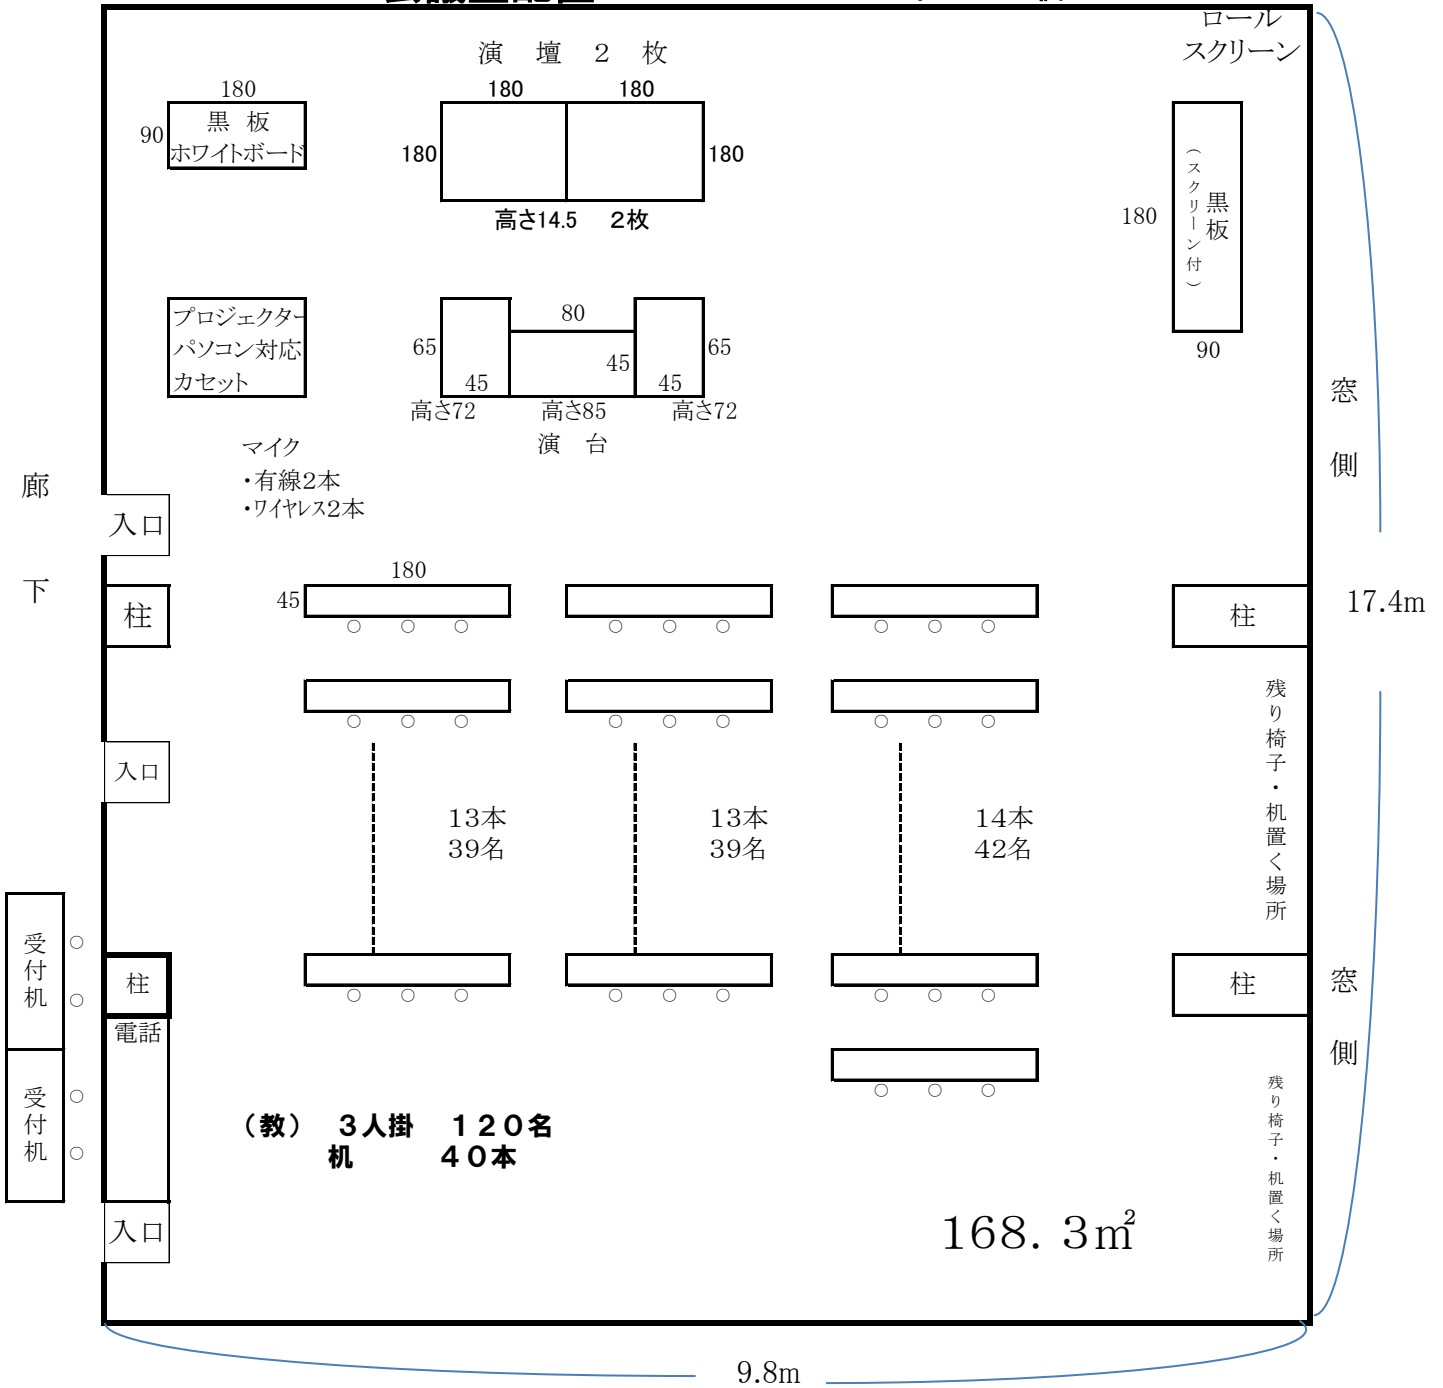

203会議室配置 1

机 43本
イス 127個

**(教) 2人掛 84名
机 42本**

203会議室配置 2

演壇あり

(□) 3人掛 60名
縦7・横3 机20本

演壇なし

(□) 3人掛 66名
縦8・横3 机22本

演壇あり

(□) 2人掛 40名
縦7・横3 机20本

演壇なし

(□) 2人掛 44名
縦8・横3 机22本

演壇あり

(□) 3人掛 51名
縦7・横3・17本
(w□) 3人掛 93名
縦14・横3・31本

演壇なし

(□) 3人掛 57名
縦8・横3・19本
(w□) 3人掛 105名
縦16・横3・35本

演壇あり

(□) 2人掛 34名
縦7・横3・17本
(w□) 2人掛 62名
縦14・横3・31本

演壇なし

(□) 2人掛 38名
縦8・横3・19本
(w□) 2人掛 70名
縦16・横3・35本