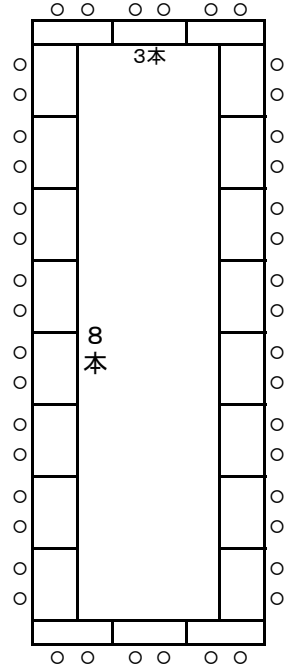

203会議室配置 1

机 43本
イス 127個

**(教) 2人掛 84名
机 42本**

203会議室配置 2

演壇あり

(□) 3人掛 60名
縦7・横3 机20本

演壇なし

(□) 3人掛 66名
縦8・横3 机22本

演壇あり

(□) 2人掛 40名
縦7・横3 机20本

演壇なし

(□) 2人掛 44名
縦8・横3 机22本

演壇あり

(□) 3人掛 51名
縦7・横3・17本
(w□) 3人掛 93名
縦14・横3・31本

演壇なし

(□) 3人掛 57名
縦8・横3・19本
(w□) 3人掛 105名
縦16・横3・35本

演壇あり

(□) 2人掛 34名
縦7・横3・17本
(w□) 2人掛 62名
縦14・横3・31本

演壇なし

(□) 2人掛 38名
縦8・横3・19本
(w□) 2人掛 70名
縦16・横3・35本