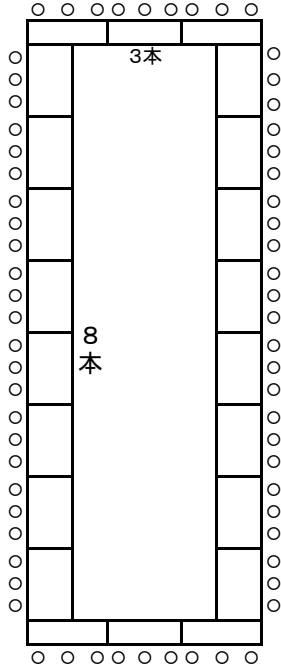

203会議室配置 1

机 43本
イス 127個

**(教) 2人掛 84名
机 42本**

203会議室配置 2

演壇あり

(□) 3人掛 60名
縦7・横3 机20本

演壇なし

(□) 3人掛 66名
縦8・横3 机22本

演壇あり

(□) 2人掛 40名
縦7・横3 机20本

演壇なし

(□) 2人掛 44名
縦8・横3 机22本

演壇あり

(□) 3人掛 51名
縦7・横3・17本
(w□) 3人掛 93名
縦14・横3・31本

演壇なし

(□) 3人掛 57名
縦8・横3・19本
(w□) 3人掛 105名
縦16・横3・35本

演壇あり

(□) 2人掛 34名
縦7・横3・17本
(w□) 2人掛 62名
縦14・横3・31本

演壇なし

(□) 2人掛 38名
縦8・横3・19本
(w□) 2人掛 70名
縦16・横3・35本