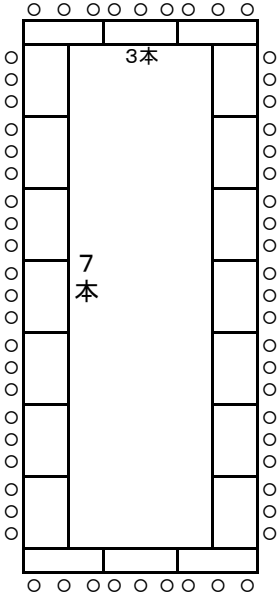

203会議室配置 1

机 43本
イス 127個

**(教) 2人掛 84名
机 42本**

203会議室配置 2

演壇あり

(□) 3人掛 60名
縦7・横3 机20本

演壇なし

(□) 3人掛 66名
縦8・横3 机22本

演壇あり

(□) 2人掛 40名
縦7・横3 机20本

演壇なし

(□) 2人掛 44名
縦8・横3 机22本

演壇あり

(□) 3人掛 51名
縦7・横3・17本
(w□) 3人掛 93名
縦14・横3・31本

演壇なし

(□) 3人掛 57名
縦8・横3・19本
(w□) 3人掛 105名
縦16・横3・35本

演壇あり

(□) 2人掛 34名
縦7・横3・17本
(w□) 2人掛 62名
縦14・横3・31本

演壇なし

(□) 2人掛 38名
縦8・横3・19本
(w□) 2人掛 70名
縦16・横3・35本