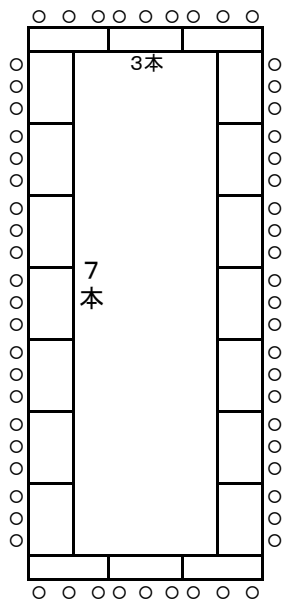

203会議室配置 1

机 44本
イス 127個

(教) 2人掛 84名
机 42本

203会議室配置 2

演壇あり

(□) 3人掛 60名
縦7・横3 机20本

演壇なし

(□) 3人掛 66名
縦8・横3 机22本

演壇あり

(□) 2人掛 40名
縦7・横3 机20本

演壇なし

(□) 2人掛 44名
縦8・横3 机22本

演壇あり

(□) 3人掛 51名
縦7・横3・17本
(w□) 3人掛 93名
縦14・横3・31本

演壇なし

(□) 3人掛 57名
縦8・横3・19本
(w□) 3人掛 105名
縦16・横3・35本

演壇あり

(□) 2人掛 34名
縦7・横3・17本
(w□) 2人掛 62名
縦14・横3・31本

演壇なし

(□) 2人掛 38名
縦8・横3・19本
(w□) 2人掛 70名
縦16・横3・35本