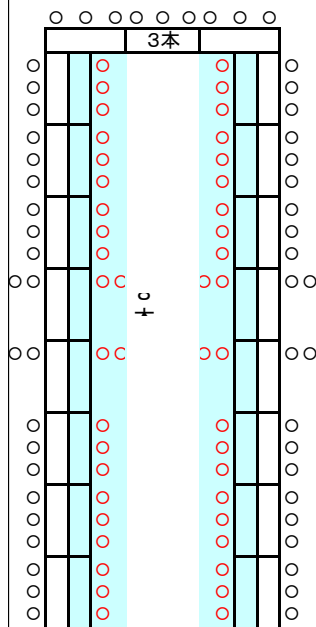

203会議室配置 1

机 44本
イス 127個

(教) 2人掛 84名
机 42本

203会議室配置 2

演壇あり

(□) 3人掛 60名
縦7・横3 机20本

演壇なし

(□) 3人掛 66名
縦8・横3 机22本

演壇あり

(□) 2人掛 40名
縦7・横3 机20本

演壇なし

(□) 2人掛 44名
縦8・横3 机22本

演壇あり

(□) 3人掛 51名
縦7・横3・17本
(w□) 3人掛 93名
縦14・横3・31本

演壇なし

(□) 3人掛 57名
縦8・横3・19本
(w□) 3人掛 105名
縦16・横3・35本

演壇あり

(□) 2人掛 34名
縦7・横3・17本
(w□) 2人掛 62名
縦14・横3・31本

演壇なし

(□) 2人掛 38名
縦8・横3・19本
(w□) 2人掛 70名
縦16・横3・35本