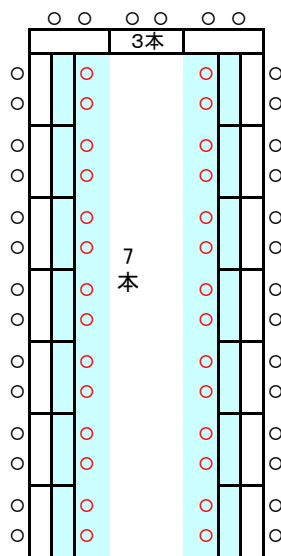

203会議室配置 1

机 44本
イス 127個

(教) 2人掛 84名
机 42本

203会議室配置 2

演壇あり

(□) 3人掛 60名
縦7・横3 机20本

演壇なし

(□) 3人掛 66名
縦8・横3 机22本

演壇あり

(□) 2人掛 40名
縦7・横3 机20本

演壇なし

(□) 2人掛 44名
縦8・横3 机22本

演壇あり

(□) 3人掛 51名
縦7・横3・17本
(w□) 3人掛 93名
縦14・横3・31本

演壇なし

(□) 3人掛 57名
縦8・横3・19本
(w□) 3人掛 105名
縦16・横3・35本

演壇あり

(□) 2人掛 34名
縦7・横3・17本
(w□) 2人掛 62名
縦14・横3・31本

演壇なし

(□) 2人掛 38名
縦8・横3・19本
(w□) 2人掛 70名
縦16・横3・35本