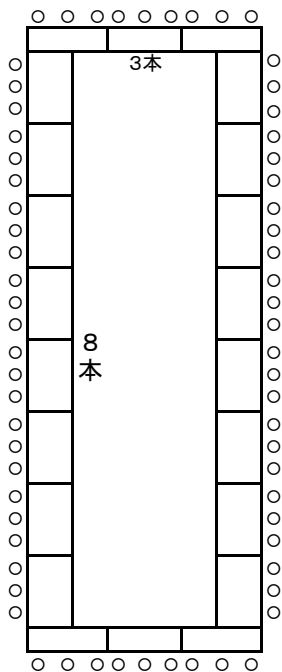

203会議室配置 1

机 44本
イス 127個

(教) 2人掛 84名
机 42本

203会議室配置 2

演壇あり

(□) 3人掛 60名
縦7・横3 机20本

演壇なし

(□) 3人掛 66名
縦8・横3 机22本

演壇あり

(□) 2人掛 40名
縦7・横3 机20本

演壇なし

(□) 2人掛 44名
縦8・横3 机22本

演壇あり

(□) 3人掛 51名
縦7・横3・17本
(w□) 3人掛 93名
縦14・横3・31本

演壇なし

(□) 3人掛 57名
縦8・横3・19本
(w□) 3人掛 105名
縦16・横3・35本

演壇あり

(□) 2人掛 34名
縦7・横3・17本
(w□) 2人掛 62名
縦14・横3・31本

演壇なし

(□) 2人掛 38名
縦8・横3・19本
(w□) 2人掛 70名
縦16・横3・35本