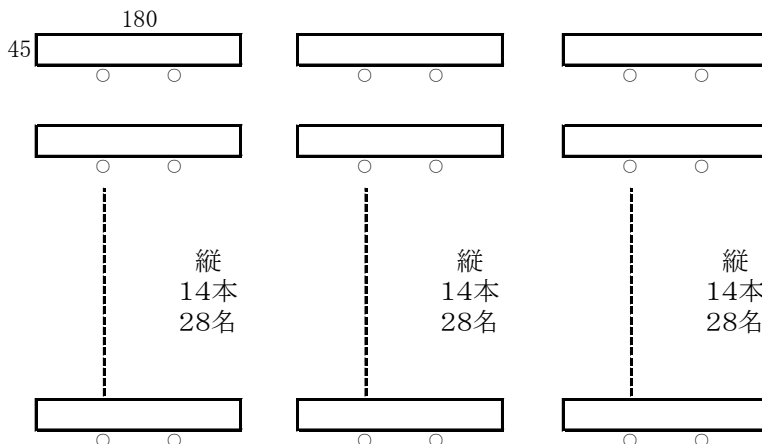

203会議室配置 1

机 44本
イス 127個

(教) 2人掛 84名
机 42本

203会議室配置 2

演壇あり

(□) 3人掛 60名
縦7・横3 机20本

演壇なし

(□) 3人掛 66名
縦8・横3 机22本

演壇あり

(□) 2人掛 40名
縦7・横3 机20本

演壇なし

(□) 2人掛 44名
縦8・横3 机22本

演壇あり

(□) 3人掛 51名
縦7・横3・17本
(w□) 3人掛 93名
縦14・横3・31本

演壇なし

(□) 3人掛 57名
縦8・横3・19本
(w□) 3人掛 105名
縦16・横3・35本

演壇あり

(□) 2人掛 34名
縦7・横3・17本
(w□) 2人掛 62名
縦14・横3・31本

演壇なし

(□) 2人掛 38名
縦8・横3・19本
(w□) 2人掛 70名
縦16・横3・35本