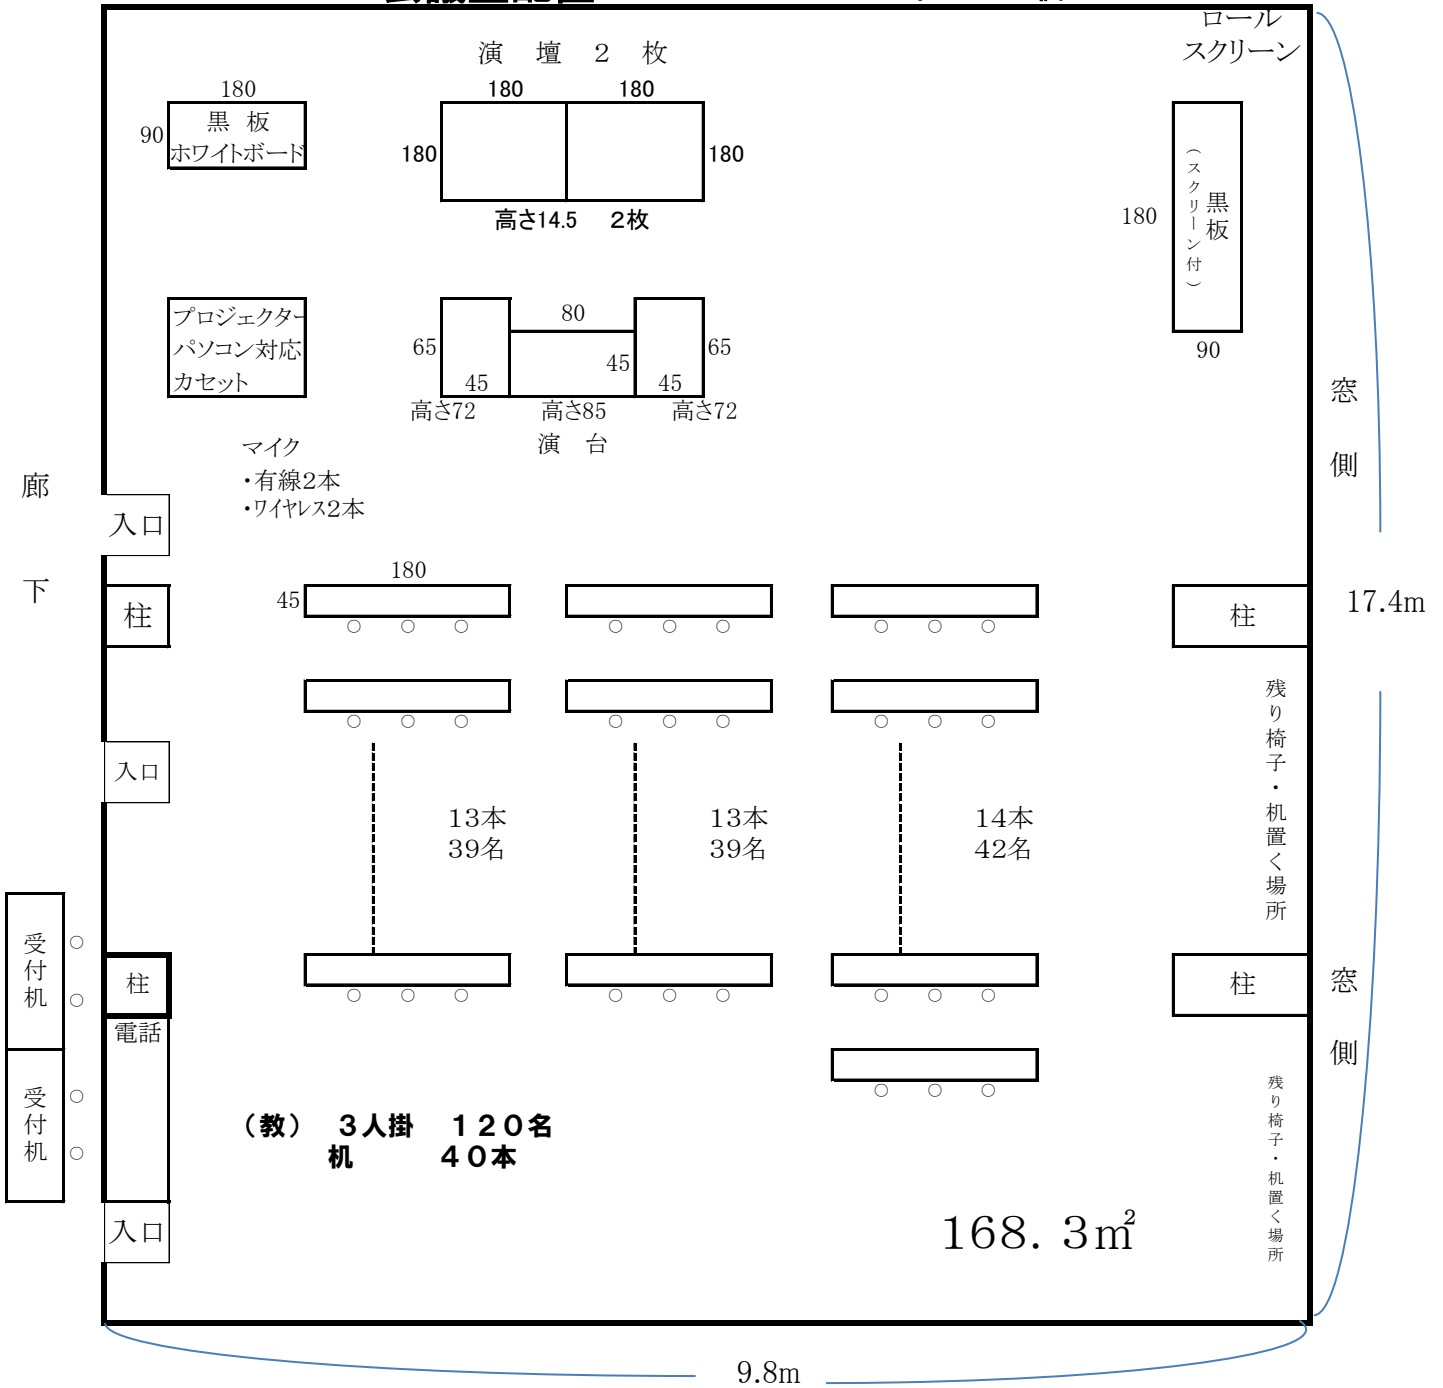

203会議室配置 1

机 44本
イス 127個

(教) 2人掛 84名
机 42本

203会議室配置 2

演壇あり

(□) 3人掛 60名
縦7・横3 机20本

演壇なし

(□) 3人掛 66名
縦8・横3 机22本

演壇あり

(□) 2人掛 40名
縦7・横3 机20本

演壇なし

(□) 2人掛 44名
縦8・横3 机22本

演壇あり

(□) 3人掛 51名
縦7・横3・17本
(w□) 3人掛 93名
縦14・横3・31本

演壇なし

(□) 3人掛 57名
縦8・横3・19本
(w□) 3人掛 105名
縦16・横3・35本

演壇あり

(□) 2人掛 34名
縦7・横3・17本
(w□) 2人掛 62名
縦14・横3・31本

演壇なし

(□) 2人掛 38名
縦8・横3・19本
(w□) 2人掛 70名
縦16・横3・35本