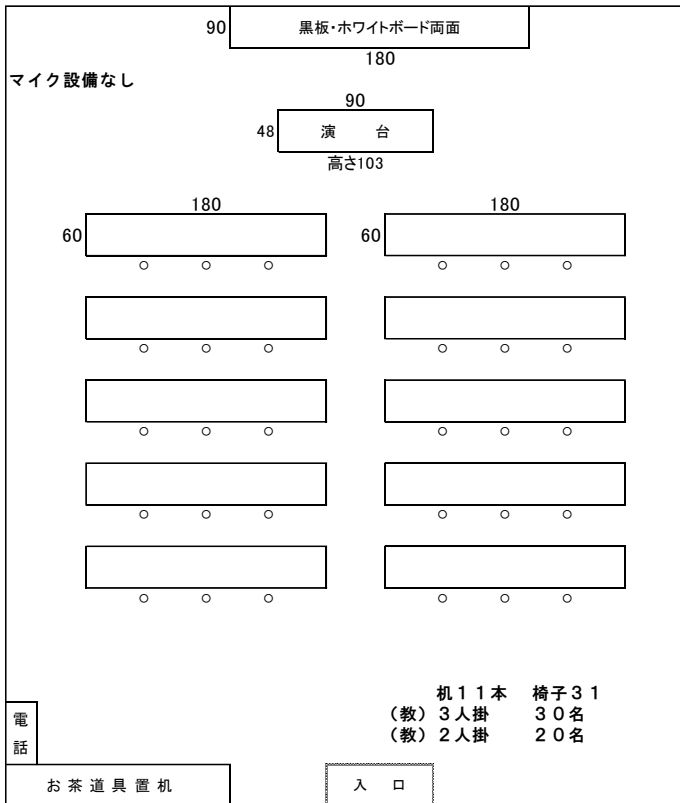

301会議室配置

窓側

(口) 3人掛 30名 机10本
(口) 2人掛 20名 机10本

(コ) 3人掛 24名 机8本 (コ) 2人掛 16名 机8本

廊下