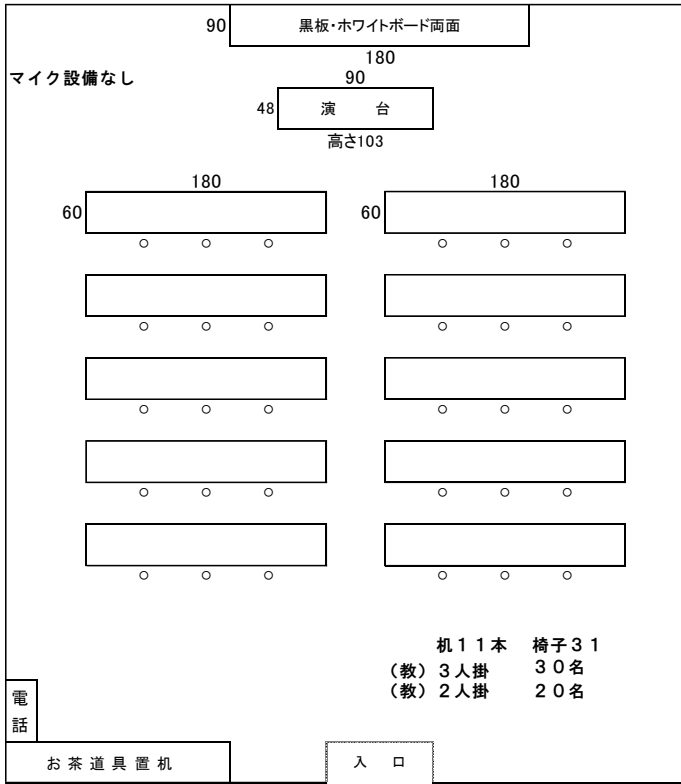

302会議室配置

窓側

(口) 3人掛 30名 机10本
 (口) 2人掛 20名 机10本

(コ) 3人掛 24名 机8本 (コ) 2人掛 16名 机8本

廊下