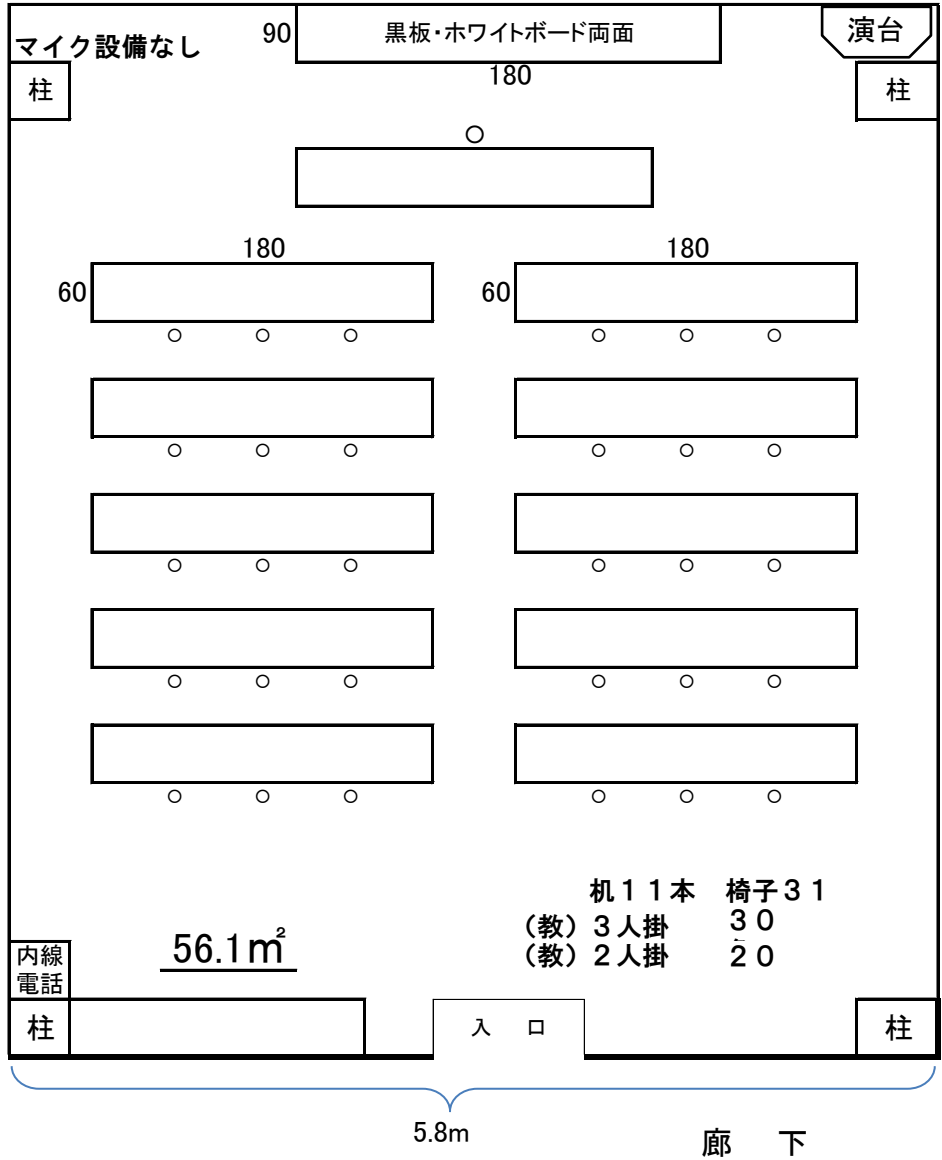

# 302会議室配置

窓 側

(口) 3人掛 30名 机10本  
 (口) 2人掛 20名 机10本

演台 縦: 48  
 横: 90  
 高さ: 103

9.8m

(コ) 3人掛 24名 机8本

(コ) 2人掛 16名 机8本