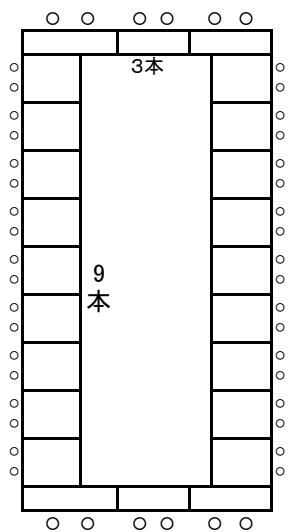

303会議室配置 1

机 60本
イス 158個

(教) 3人掛机 150名 50本

303会議室配置 2

演壇あり

(□) 3人掛 72名
縦9・横3 机24本

演壇なし

(□) 3人掛 78名
縦10・横3 机26本

演壇あり

(□) 2人掛 48名
縦9・横3 机24本

演壇なし

(□) 2人掛 52名
縦10・横3 机26本

演壇あり

(□) 3人掛 51名
縦9・横3・ 17本
(w□) 3人掛 117名
縦18・横3・ 39本

演壇なし

(□) 3人掛 69名
縦10・横3・ 23本
(w□) 3人掛 129名
縦20・横3・ 43本

演壇あり

(□) 2人掛 34名
縦9・横3・ 17本
(w□) 2人掛 78名
縦18・横3・ 39本

演壇なし

(□) 2人掛 46名
縦10・横3・ 23本
(w□) 2人掛 78名
縦16・横3・ 39本