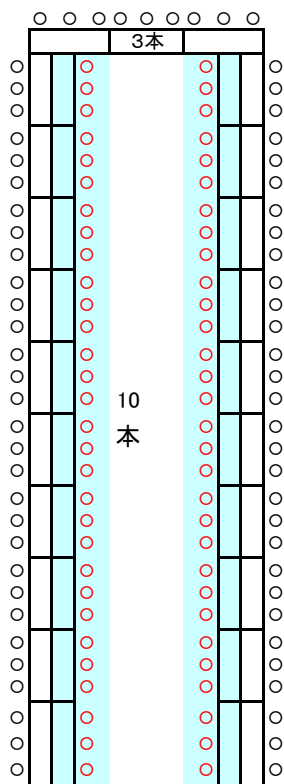

303会議室配置 1

机 60本
イス 158個

(教) 3人掛机 150名 50本

303会議室配置 2

演壇あり

(□) 3人掛 72名
縦9・横3 机24本

演壇なし

(□) 3人掛 78名
縦10・横3 机26本

演壇あり

(□) 2人掛 48名
縦9・横3 机24本

演壇なし

(□) 2人掛 52名
縦10・横3 机26本

演壇あり

(□) 3人掛 51名
縦9・横3・ 17本
(w□) 3人掛 117名
縦18・横3・ 39本

演壇なし

(□) 3人掛 69名
縦10・横3・ 23本
(w□) 3人掛 129名
縦20・横3・ 43本

演壇あり

(□) 2人掛 34名
縦9・横3・ 17本
(w□) 2人掛 78名
縦18・横3・ 39本

演壇なし

(□) 2人掛 46名
縦10・横3・ 23本
(w□) 2人掛 78名
縦16・横3・ 39本