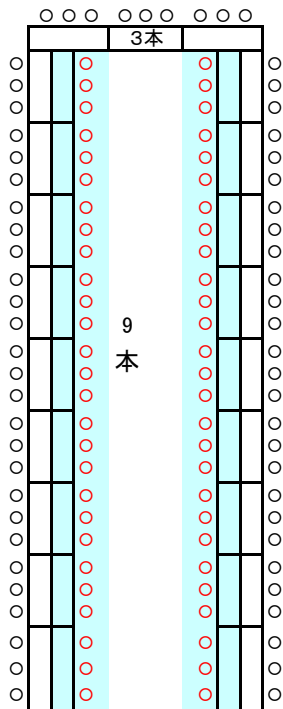

303会議室配置 1

机 60本
イス 158個

(教) 3人掛机 150名 50本

303会議室配置 2

演壇あり

(□) 3人掛 72名
縦9・横3 机24本

演壇なし

(□) 3人掛 78名
縦10・横3 机26本

演壇あり

(□) 2人掛 48名
縦9・横3 机24本

演壇なし

(□) 2人掛 52名
縦10・横3 机26本

演壇あり

(□) 3人掛 51名
縦9・横3・ 17本
(w□) 3人掛 117名
縦18・横3・ 39本

演壇なし

(□) 3人掛 69名
縦10・横3・ 23本
(w□) 3人掛 129名
縦20・横3・ 43本

演壇あり

(□) 2人掛 34名
縦9・横3・ 17本
(w□) 2人掛 78名
縦18・横3・ 39本

演壇なし

(□) 2人掛 46名
縦10・横3・ 23本
(w□) 2人掛 78名
縦16・横3・ 39本