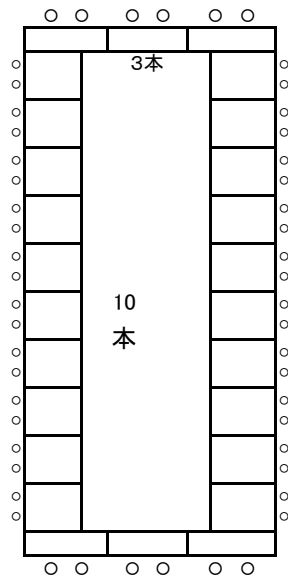

303会議室配置 1

机 60本
イス 158個

(教) 3人掛机 150名 50本

303会議室配置 2

演壇あり

(□) 3人掛 72名
縦9・横3 机24本

演壇なし

(□) 3人掛 78名
縦10・横3 机26本

演壇あり

(□) 2人掛 48名
縦9・横3 机24本

演壇なし

(□) 2人掛 52名
縦10・横3 机26本

演壇あり

(□) 3人掛 51名
縦9・横3・ 17本
(w□) 3人掛 117名
縦18・横3・ 39本

演壇なし

(□) 3人掛 69名
縦10・横3・ 23本
(w□) 3人掛 129名
縦20・横3・ 43本

演壇あり

(□) 2人掛 34名
縦9・横3・ 17本
(w□) 2人掛 78名
縦18・横3・ 39本

演壇なし

(□) 2人掛 46名
縦10・横3・ 23本
(w□) 2人掛 78名
縦16・横3・ 39本