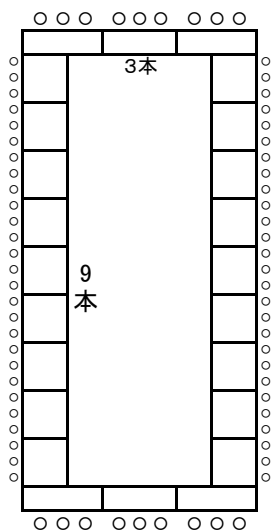

303会議室配置 1

机 60本
イス 158個

(教) 3人掛机 150名 50本

303会議室配置 2

演壇あり

(□) 3人掛 72名
縦9・横3 机24本

演壇なし

(□) 3人掛 78名
縦10・横3 机26本

演壇あり

(□) 2人掛 48名
縦9・横3 机24本

演壇なし

(□) 2人掛 52名
縦10・横3 机26本

演壇あり

(□) 3人掛 51名
縦9・横3・ 17本
(w□) 3人掛 117名
縦18・横3・ 39本

演壇なし

(□) 3人掛 69名
縦10・横3・ 23本
(w□) 3人掛 129名
縦20・横3・ 43本

演壇あり

(□) 2人掛 34名
縦9・横3・ 17本
(w□) 2人掛 78名
縦18・横3・ 39本

演壇なし

(□) 2人掛 46名
縦10・横3・ 23本
(w□) 2人掛 78名
縦16・横3・ 39本