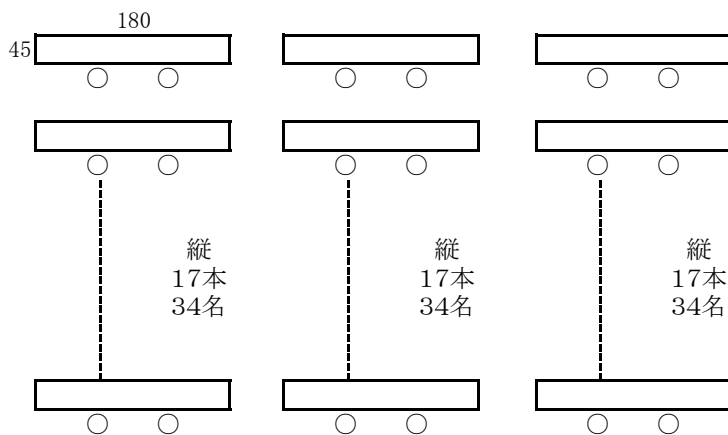

303会議室配置 1

机 60本
イス 158個

(教) 3人掛机 150名 50本

303会議室配置 2

演壇あり

(□) 3人掛 72名
縦9・横3 机24本

演壇なし

(□) 3人掛 78名
縦10・横3 机26本

演壇あり

(□) 2人掛 48名
縦9・横3 机24本

演壇なし

(□) 2人掛 52名
縦10・横3 机26本

演壇あり

(□) 3人掛 51名
縦9・横3・ 17本
(w□) 3人掛 117名
縦18・横3・ 39本

演壇なし

(□) 3人掛 69名
縦10・横3・ 23本
(w□) 3人掛 129名
縦20・横3・ 43本

演壇あり

(□) 2人掛 34名
縦9・横3・ 17本
(w□) 2人掛 78名
縦18・横3・ 39本

演壇なし

(□) 2人掛 46名
縦10・横3・ 23本
(w□) 2人掛 78名
縦16・横3・ 39本