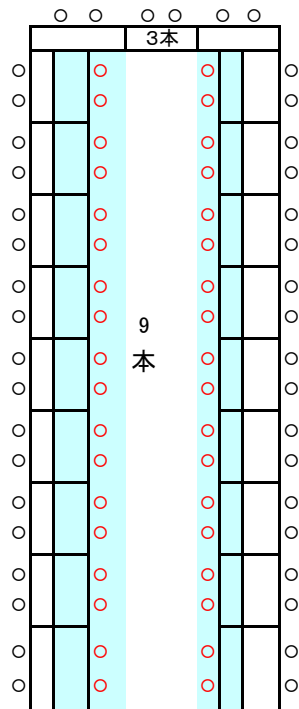

303会議室配置 1

机 60本
イス 158個

(教) 3人掛机 150名 50本

303会議室配置 2

演壇あり

(□) 3人掛 72名
縦9・横3 机24本

演壇なし

(□) 3人掛 78名
縦10・横3 机26本

演壇あり

(□) 2人掛 48名
縦9・横3 机24本

演壇なし

(□) 2人掛 52名
縦10・横3 机26本

演壇あり

(□) 3人掛 51名
縦9・横3・ 17本
(w□) 3人掛 117名
縦18・横3・ 39本

演壇なし

(□) 3人掛 69名
縦10・横3・ 23本
(w□) 3人掛 129名
縦20・横3・ 43本

演壇あり

(□) 2人掛 34名
縦9・横3・ 17本
(w□) 2人掛 78名
縦18・横3・ 39本

演壇なし

(□) 2人掛 46名
縦10・横3・ 23本
(w□) 2人掛 78名
縦16・横3・ 39本