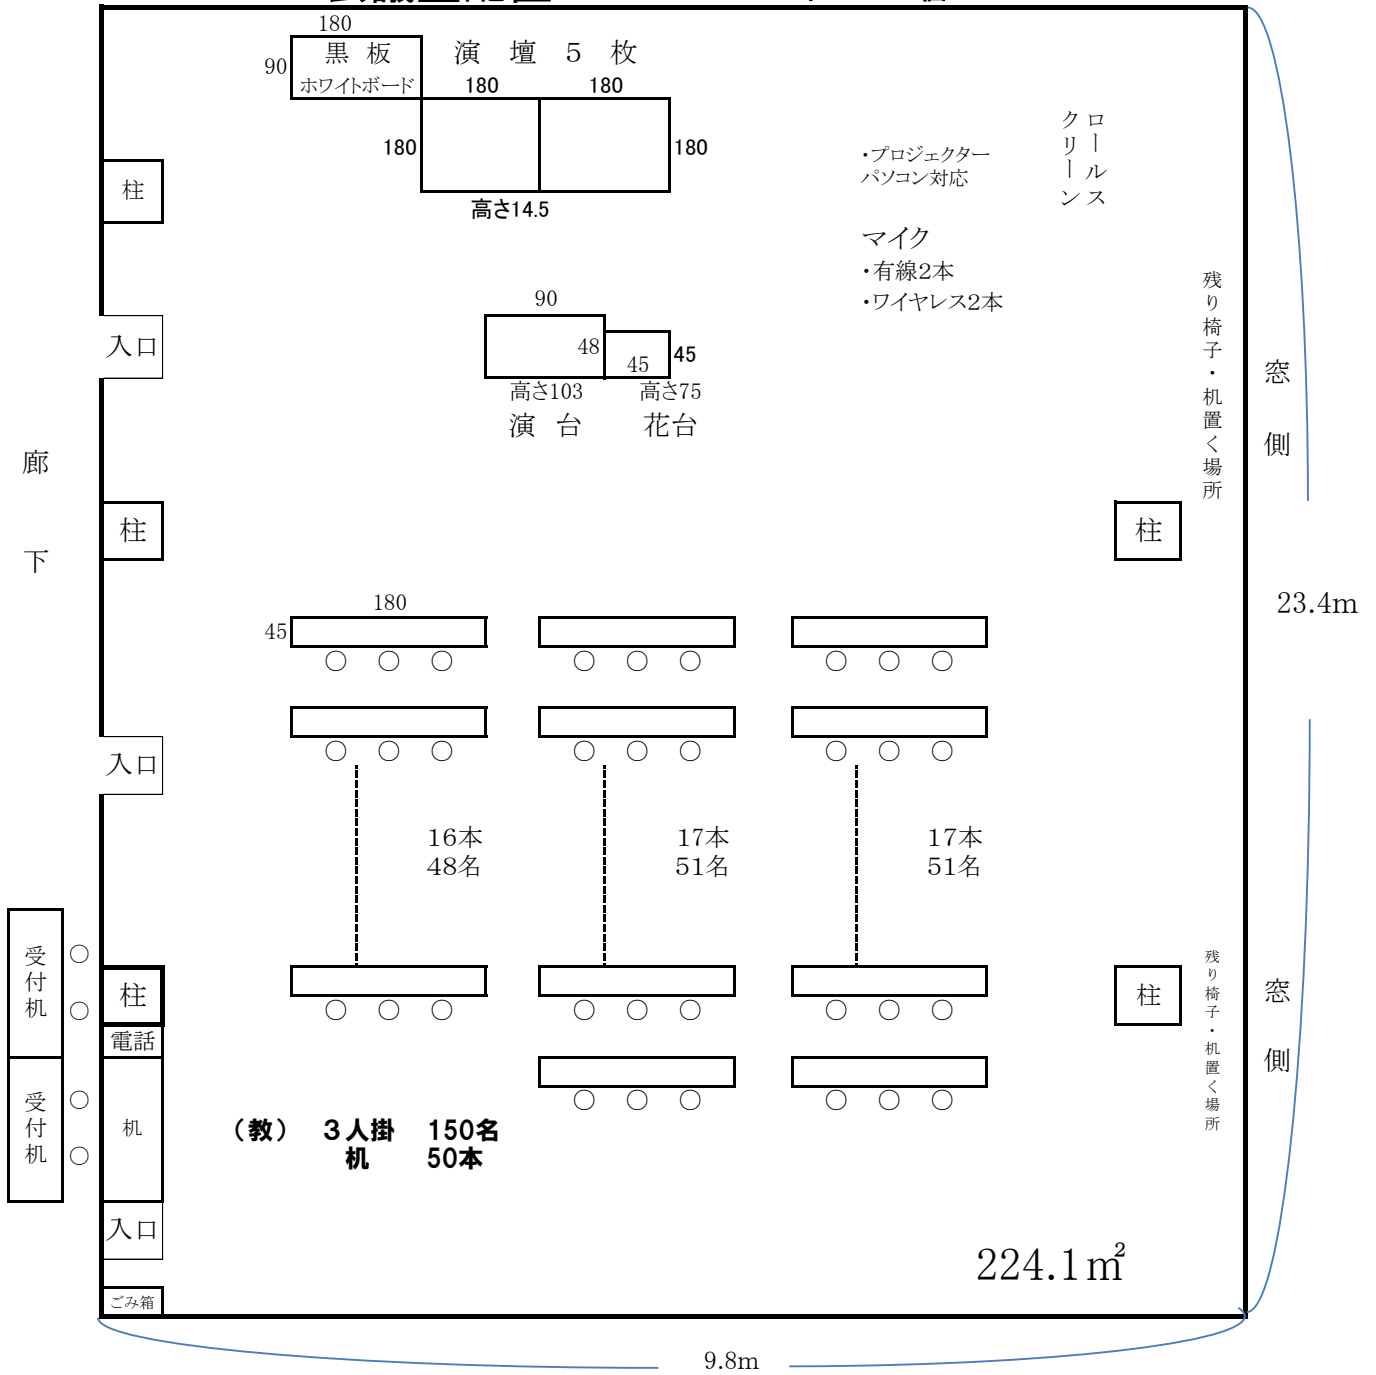

303会議室配置 1

机 60本
イス 158個

(教) 3人掛机 150名 50本

303会議室配置 2

演壇あり

(□) 3人掛 72名
縦9・横3 机24本

演壇なし

(□) 3人掛 78名
縦10・横3 机26本

演壇あり

(□) 2人掛 48名
縦9・横3 机24本

演壇なし

(□) 2人掛 52名
縦10・横3 机26本

演壇あり

(□) 3人掛 51名
縦9・横3・ 17本
(w□) 3人掛 117名
縦18・横3・ 39本

演壇なし

(□) 3人掛 69名
縦10・横3・ 23本
(w□) 3人掛 129名
縦20・横3・ 43本

演壇あり

(□) 2人掛 34名
縦9・横3・ 17本
(w□) 2人掛 78名
縦18・横3・ 39本

演壇なし

(□) 2人掛 46名
縦10・横3・ 23本
(w□) 2人掛 78名
縦16・横3・ 39本