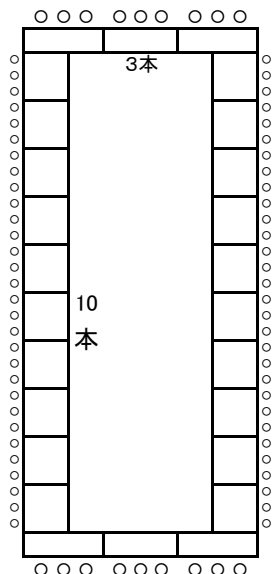

303会議室配置 1

机 60本
イス 158個

(教) 3人掛机 150名 50本

303会議室配置 2

演壇あり

(□) 3人掛 72名
縦9・横3 机24本

演壇なし

(□) 3人掛 78名
縦10・横3 机26本

演壇あり

(□) 2人掛 48名
縦9・横3 机24本

演壇なし

(□) 2人掛 52名
縦10・横3 机26本

演壇あり

(□) 3人掛 51名
縦9・横3・ 17本
(w□) 3人掛 117名
縦18・横3・ 39本

演壇なし

(□) 3人掛 69名
縦10・横3・ 23本
(w□) 3人掛 129名
縦20・横3・ 43本

演壇あり

(□) 2人掛 34名
縦9・横3・ 17本
(w□) 2人掛 78名
縦18・横3・ 39本

演壇なし

(□) 2人掛 46名
縦10・横3・ 23本
(w□) 2人掛 78名
縦16・横3・ 39本