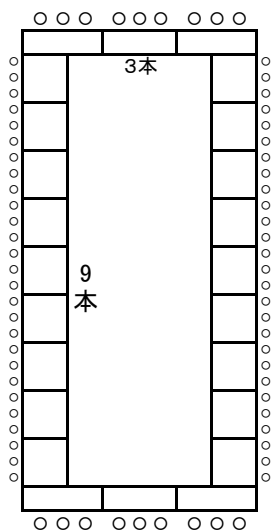

303会議室配置 1

机 60本
イス 158個

(教) 2人掛机 102名 51本

303会議室配置 2

演壇あり

(□) 3人掛 72名
縦9・横3 机24本

演壇なし

(□) 3人掛 78名
縦10・横3 机26本

演壇あり

(□) 2人掛 48名
縦9・横3 机24本

演壇なし

(□) 2人掛 52名
縦10・横3 机26本

演壇あり

(□) 3人掛 51名
縦9・横3・ 17本
(w□) 3人掛 117名
縦18・横3・ 39本

演壇なし

(□) 3人掛 69名
縦10・横3・ 23本
(w□) 3人掛 129名
縦20・横3・ 43本

演壇あり

(□) 2人掛 34名
縦9・横3・ 17本
(w□) 2人掛 78名
縦18・横3・ 39本

演壇なし

(□) 2人掛 46名
縦10・横3・ 23本
(w□) 2人掛 78名
縦16・横3・ 39本