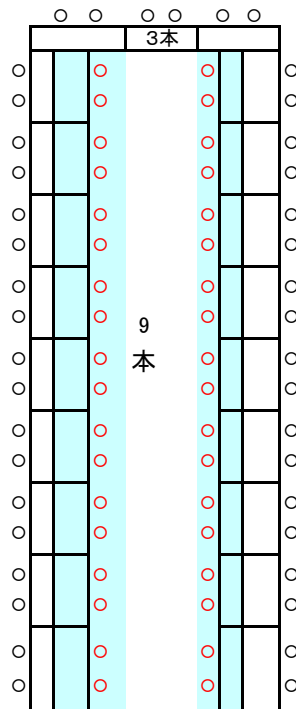

303会議室配置 1

机 60本
イス 158個

(教) 2人掛机 102名 51本

303会議室配置 2

演壇あり

(□) 3人掛 72名
縦9・横3 机24本

演壇なし

(□) 3人掛 78名
縦10・横3 机26本

演壇あり

(□) 2人掛 48名
縦9・横3 机24本

演壇なし

(□) 2人掛 52名
縦10・横3 机26本

演壇あり

(□) 3人掛 51名
縦9・横3・ 17本
(w□) 3人掛 117名
縦18・横3・ 39本

演壇なし

(□) 3人掛 69名
縦10・横3・ 23本
(w□) 3人掛 129名
縦20・横3・ 43本

演壇あり

(□) 2人掛 34名
縦9・横3・ 17本
(w□) 2人掛 78名
縦18・横3・ 39本

演壇なし

(□) 2人掛 46名
縦10・横3・ 23本
(w□) 2人掛 78名
縦16・横3・ 39本