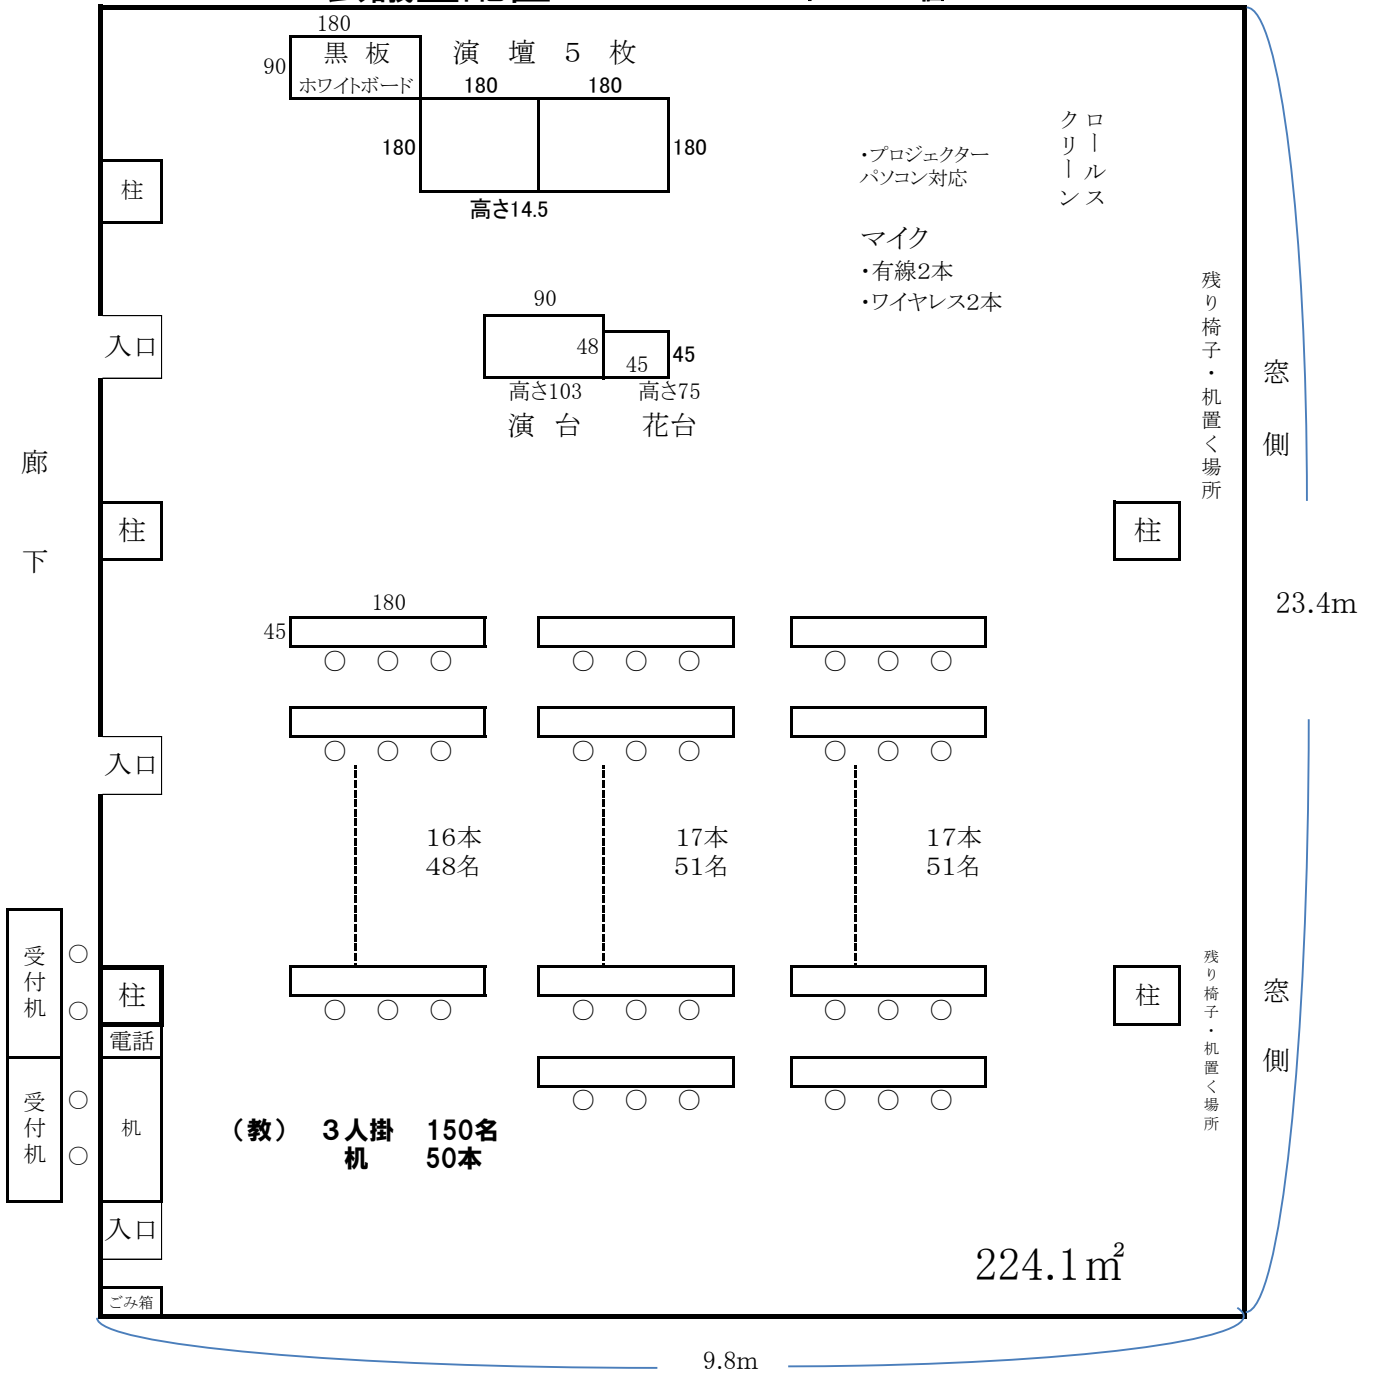

303会議室配置 1

机 60本
イス 158個

(教) 2人掛机 102名 51本

303会議室配置 2

演壇あり

(□) 3人掛 72名
縦9・横3 机24本

演壇なし

(□) 3人掛 78名
縦10・横3 机26本

演壇あり

(□) 2人掛 48名
縦9・横3 机24本

演壇なし

(□) 2人掛 52名
縦10・横3 机26本

演壇あり

(□) 3人掛 51名
縦9・横3・ 17本
(w□) 3人掛 117名
縦18・横3・ 39本

演壇なし

(□) 3人掛 69名
縦10・横3・ 23本
(w□) 3人掛 129名
縦20・横3・ 43本

演壇あり

(□) 2人掛 34名
縦9・横3・ 17本
(w□) 2人掛 78名
縦18・横3・ 39本

演壇なし

(□) 2人掛 46名
縦10・横3・ 23本
(w□) 2人掛 78名
縦16・横3・ 39本