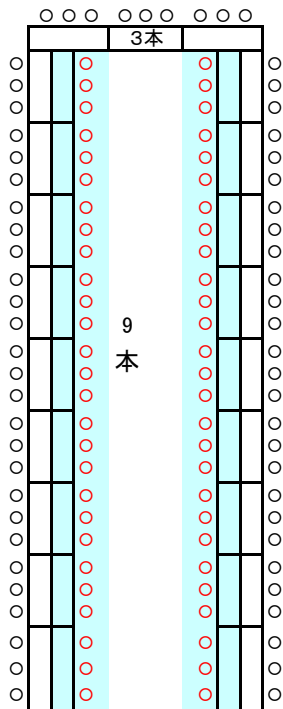

303会議室配置 1

机 60本
イス 158個

(教) 2人掛机 102名 51本

303会議室配置 2

演壇あり

(□) 3人掛 72名
縦9・横3 机24本

演壇なし

(□) 3人掛 78名
縦10・横3 机26本

演壇あり

(□) 2人掛 48名
縦9・横3 机24本

演壇なし

(□) 2人掛 52名
縦10・横3 机26本

演壇あり

(□) 3人掛 51名
縦9・横3・ 17本
(w□) 3人掛 117名
縦18・横3・ 39本

演壇なし

(□) 3人掛 69名
縦10・横3・ 23本
(w□) 3人掛 129名
縦20・横3・ 43本

演壇あり

(□) 2人掛 34名
縦9・横3・ 17本
(w□) 2人掛 78名
縦18・横3・ 39本

演壇なし

(□) 2人掛 46名
縦10・横3・ 23本
(w□) 2人掛 78名
縦16・横3・ 39本