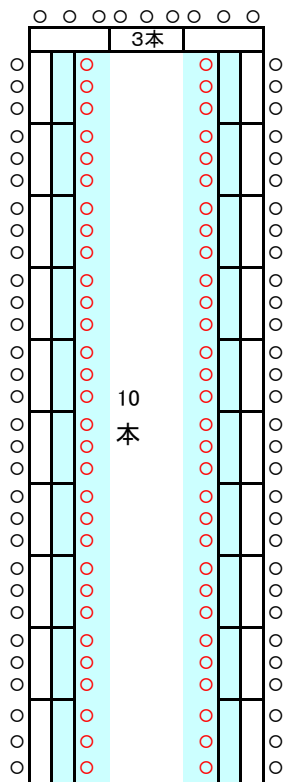

303会議室配置 1

机 60本
イス 158個

(教) 2人掛机 102名 51本

303会議室配置 2

演壇あり

(□) 3人掛 72名
縦9・横3 机24本

演壇なし

(□) 3人掛 78名
縦10・横3 机26本

演壇あり

(□) 2人掛 48名
縦9・横3 机24本

演壇なし

(□) 2人掛 52名
縦10・横3 机26本

演壇あり

(□) 3人掛 51名
縦9・横3・ 17本
(w□) 3人掛 117名
縦18・横3・ 39本

演壇なし

(□) 3人掛 69名
縦10・横3・ 23本
(w□) 3人掛 129名
縦20・横3・ 43本

演壇あり

(□) 2人掛 34名
縦9・横3・ 17本
(w□) 2人掛 78名
縦18・横3・ 39本

演壇なし

(□) 2人掛 46名
縦10・横3・ 23本
(w□) 2人掛 78名
縦16・横3・ 39本