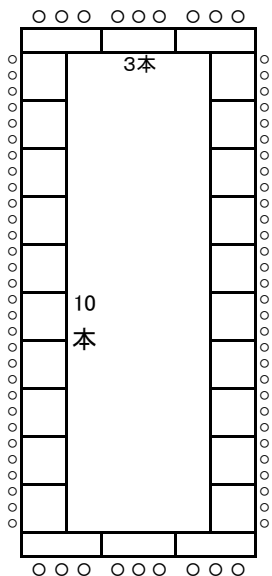

303会議室配置 1

机 60本
イス 158個

(教) 2人掛机 102名 51本

303会議室配置 2

演壇あり

(□) 3人掛 72名
縦9・横3 机24本

演壇なし

(□) 3人掛 78名
縦10・横3 机26本

演壇あり

(□) 2人掛 48名
縦9・横3 机24本

演壇なし

(□) 2人掛 52名
縦10・横3 机26本

演壇あり

(□) 3人掛 51名
縦9・横3・ 17本
(w□) 3人掛 117名
縦18・横3・ 39本

演壇なし

(□) 3人掛 69名
縦10・横3・ 23本
(w□) 3人掛 129名
縦20・横3・ 43本

演壇あり

(□) 2人掛 34名
縦9・横3・ 17本
(w□) 2人掛 78名
縦18・横3・ 39本

演壇なし

(□) 2人掛 46名
縦10・横3・ 23本
(w□) 2人掛 78名
縦16・横3・ 39本