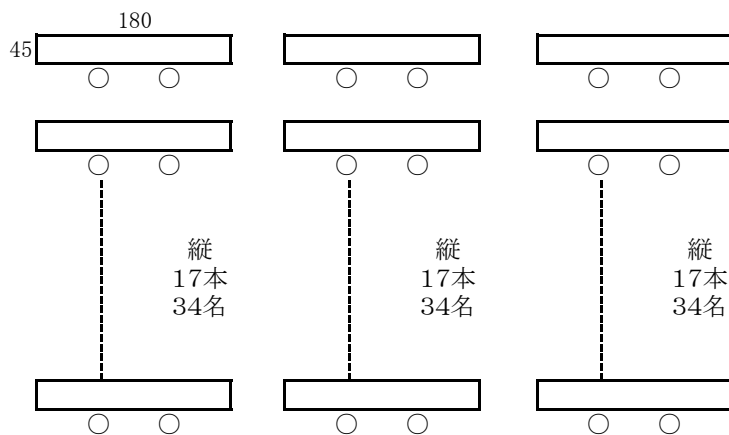

303会議室配置 1

机 60本
イス 158個

(教) 2人掛机 102名 51本

303会議室配置 2

演壇あり

(□) 3人掛 72名
縦9・横3 机24本

演壇なし

(□) 3人掛 78名
縦10・横3 机26本

演壇あり

(□) 2人掛 48名
縦9・横3 机24本

演壇なし

(□) 2人掛 52名
縦10・横3 机26本

演壇あり

(□) 3人掛 51名
縦9・横3・ 17本
(w□) 3人掛 117名
縦18・横3・ 39本

演壇なし

(□) 3人掛 69名
縦10・横3・ 23本
(w□) 3人掛 129名
縦20・横3・ 43本

演壇あり

(□) 2人掛 34名
縦9・横3・ 17本
(w□) 2人掛 78名
縦18・横3・ 39本

演壇なし

(□) 2人掛 46名
縦10・横3・ 23本
(w□) 2人掛 78名
縦16・横3・ 39本