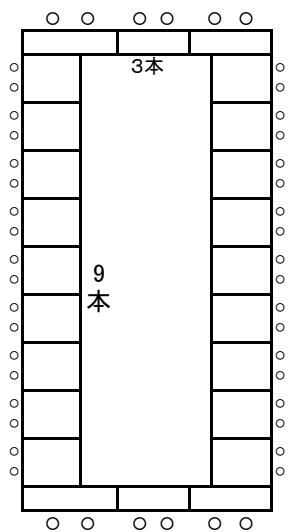

303会議室配置 1

机 60本
イス 158個

(教) 2人掛机 102名 51本

303会議室配置 2

演壇あり

(□) 3人掛 72名
縦9・横3 机24本

演壇なし

(□) 3人掛 78名
縦10・横3 机26本

演壇あり

(□) 2人掛 48名
縦9・横3 机24本

演壇なし

(□) 2人掛 52名
縦10・横3 机26本

演壇あり

(□) 3人掛 51名
縦9・横3・ 17本
(w□) 3人掛 117名
縦18・横3・ 39本

演壇なし

(□) 3人掛 69名
縦10・横3・ 23本
(w□) 3人掛 129名
縦20・横3・ 43本

演壇あり

(□) 2人掛 34名
縦9・横3・ 17本
(w□) 2人掛 78名
縦18・横3・ 39本

演壇なし

(□) 2人掛 46名
縦10・横3・ 23本
(w□) 2人掛 78名
縦16・横3・ 39本