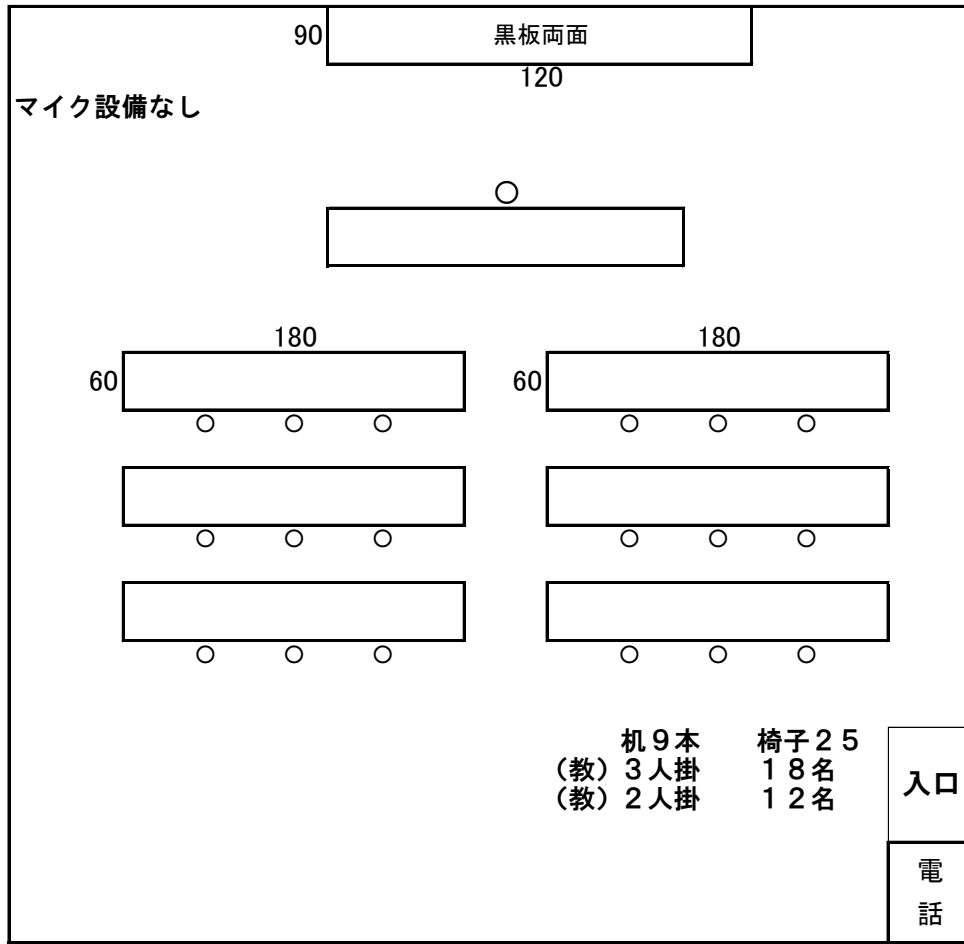

305会議室配置

廊下