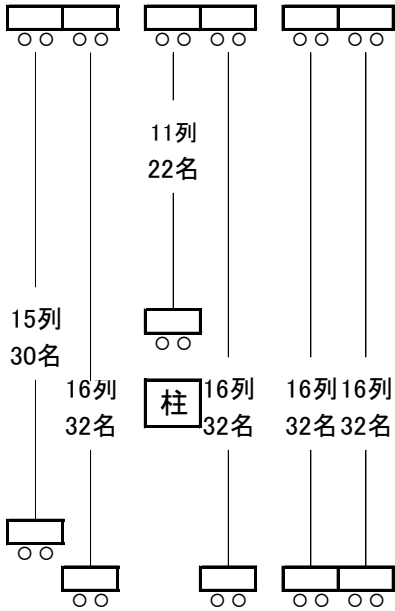

# 501会議室機の配置

有線マイク 3本  
ワイヤレスマイク 2本  
卓上マイク 2本

	縦	横	高さ
演台 1	48	90	103
演台 2	73	110	92

# 501会議室配置 2

(教) 180名

(口) 2人掛 60名  
縦9・横6・30本

イス 246名  
20列 横11 13列 横2

(W口) 2人掛 84名  
縦9列・横6・42本

(コ) 2人掛 64名  
縦11列・横6・32本

(Wコ) 2人掛 108名  
縦11列・横6・54本