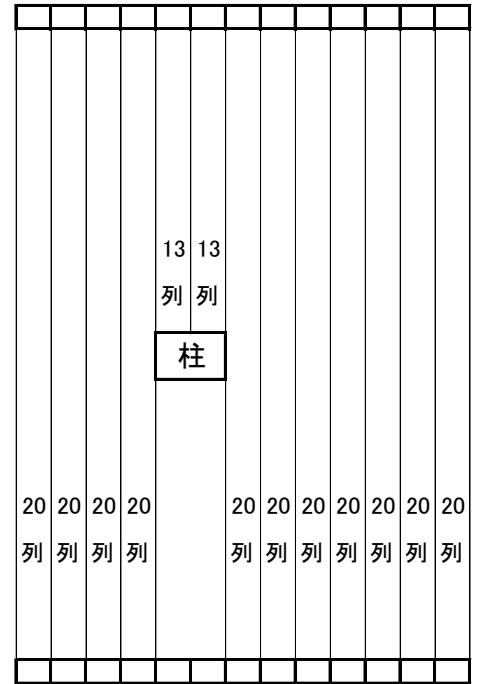

# 501会議室配置 2

(教) 180名

(口) 2人掛 60名  
縦9・横6・30本

イス 246名  
20列 横11 13列 横2

(W口) 2人掛 84名  
縦9列・横6・42本

(コ) 2人掛 64名  
縦11列・横6・32本

(Wコ) 2人掛 108名  
縦11列・横6・54本