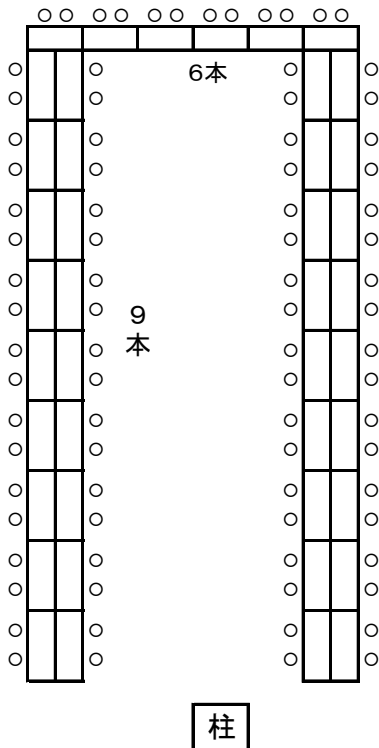

# 501会議室機の配置

有線マイク 3本  
ワイヤレスマイク 2本  
卓上マイク 2本

	縦	横	高さ
演台 1	48	90	103
演台 2	73	110	92

# 501会議室配置 2

(教) 180名

(口) 2人掛 60名  
縦9・横6・30本

イス 246名  
20列 横11 13列 横2

(W口) 2人掛 84名  
縦9列・横6・42本

(コ) 2人掛 64名  
縦11列・横6・32本

(Wコ) 2人掛 108名  
縦11列・横6・54本