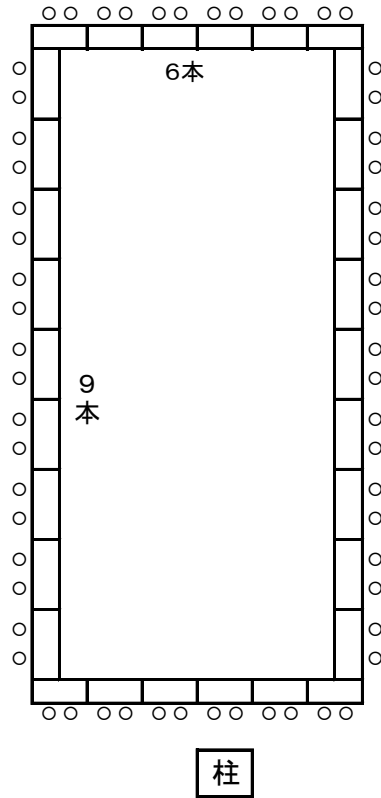

# 501会議室機の配置

有線マイク 3本  
ワイヤレスマイク 2本  
卓上マイク 2本

	縦	横	高さ
演台 1	48	90	103
演台 2	73	110	92

# 501会議室配置 2

(教) 180名

(口) 2人掛 60名  
縦9・横6・30本

イス 246名  
20列 横11 13列 横2

(W口) 2人掛 84名  
縦9列・横6・42本

(コ) 2人掛 64名  
縦11列・横6・32本

(Wコ) 2人掛 108名  
縦11列・横6・54本