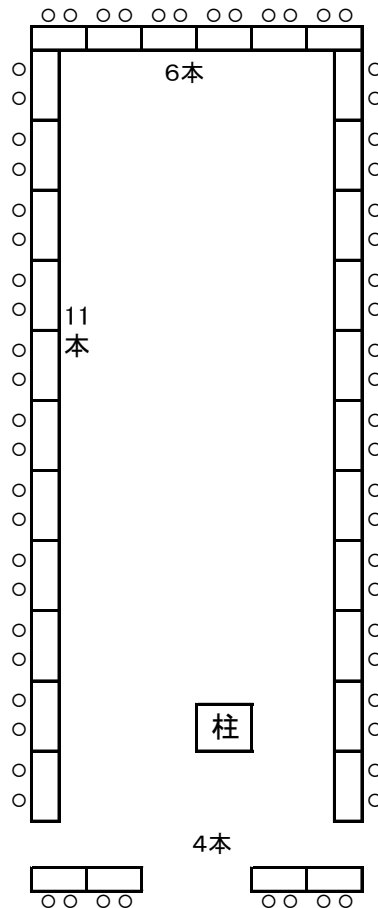

# 501会議室機の配置

有線マイク 3本  
ワイヤレスマイク 2本  
卓上マイク 2本

	縦	横	高さ
演台 1	48	90	103
演台 2	73	110	92

# 501会議室配置 2

(教) 180名

(口) 2人掛 60名  
縦9・横6・30本

イス 246名  
20列 横11 13列 横2

(W口) 2人掛 84名  
縦9列・横6・42本

(コ) 2人掛 64名  
縦11列・横6・32本

(Wコ) 2人掛 108名  
縦11列・横6・54本