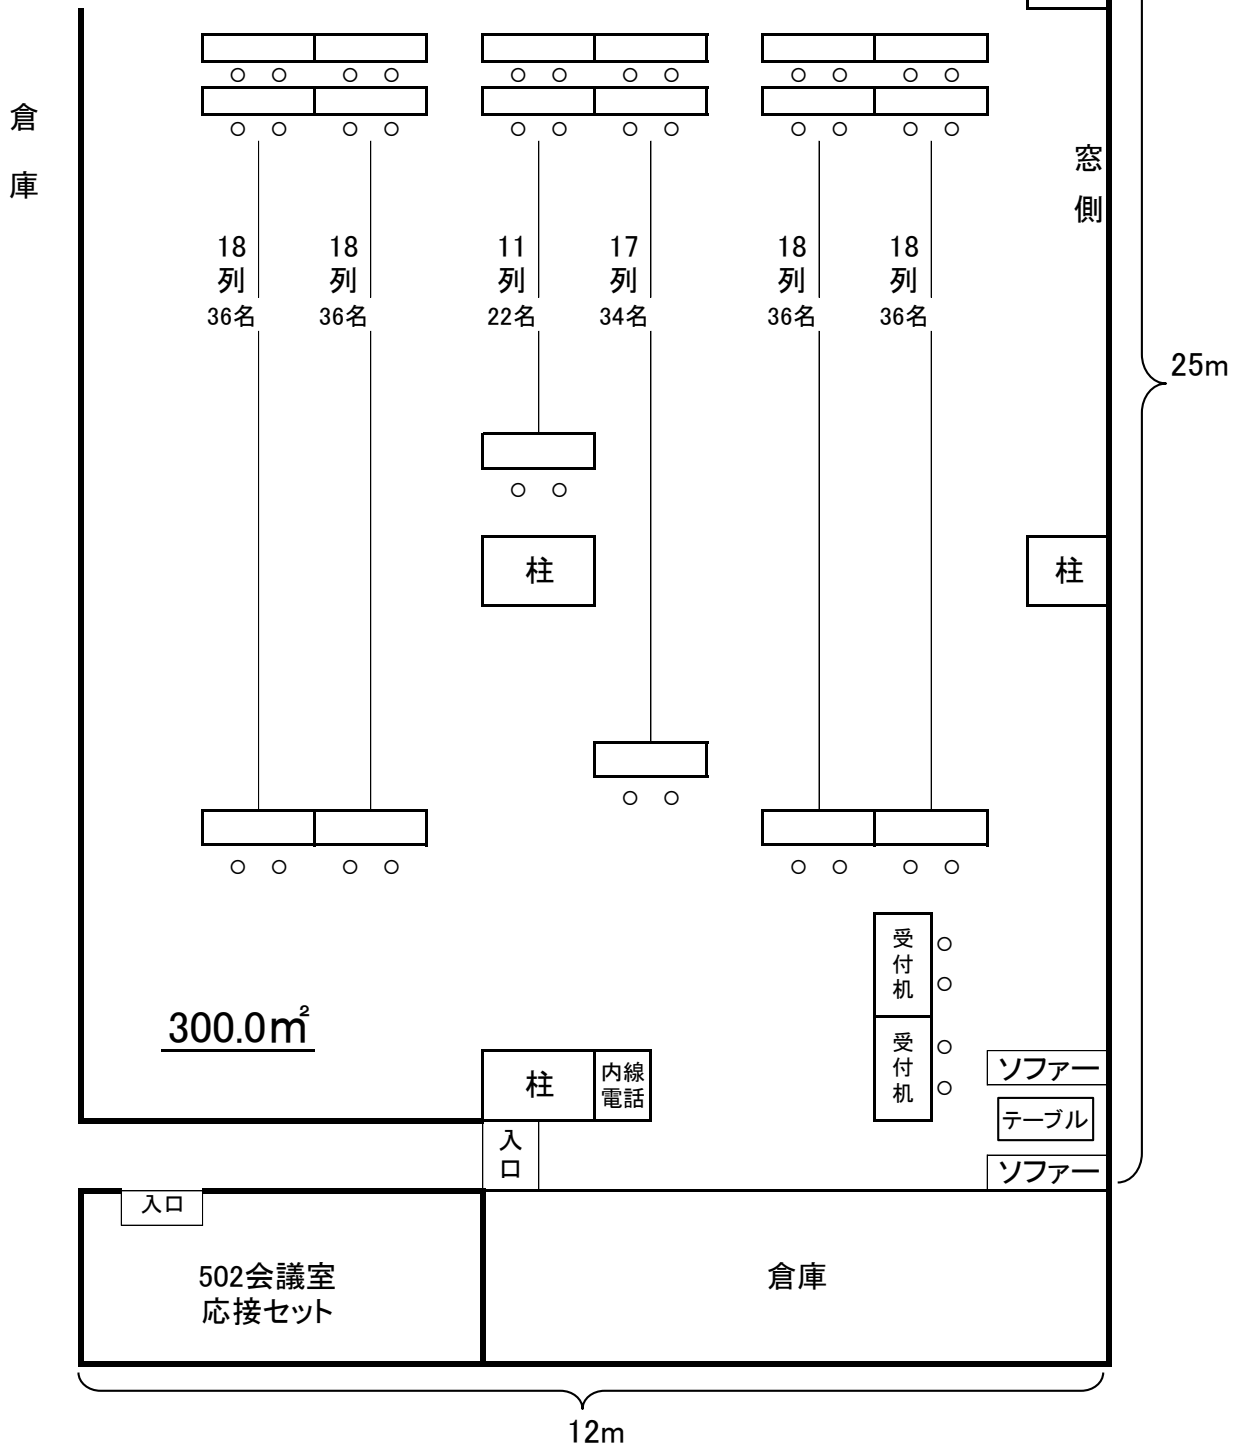

# 501会議室機の配置

有線マイク 3本  
ワイヤレスマイク 2本  
卓上マイク 2本

	縦	横	高さ
演台 1	48	90	103
演台 2	73	110	92

# 501会議室配置 2

(教) 180名

(口) 2人掛 60名  
縦9・横6・30本

イス 246名  
20列 横11 13列 横2

(W口) 2人掛 84名  
縦9列・横6・42本

(コ) 2人掛 64名  
縦11列・横6・32本

(Wコ) 2人掛 108名  
縦11列・横6・54本