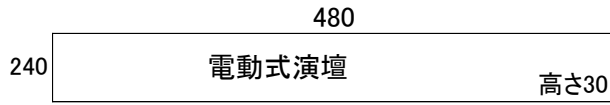

# 501会議室機の配置

有線マイク 3本  
ワイヤレスマイク 2本  
卓上マイク 2本

	縦	横	高さ
演台 1	48	90	103
演台 2	73	110	92