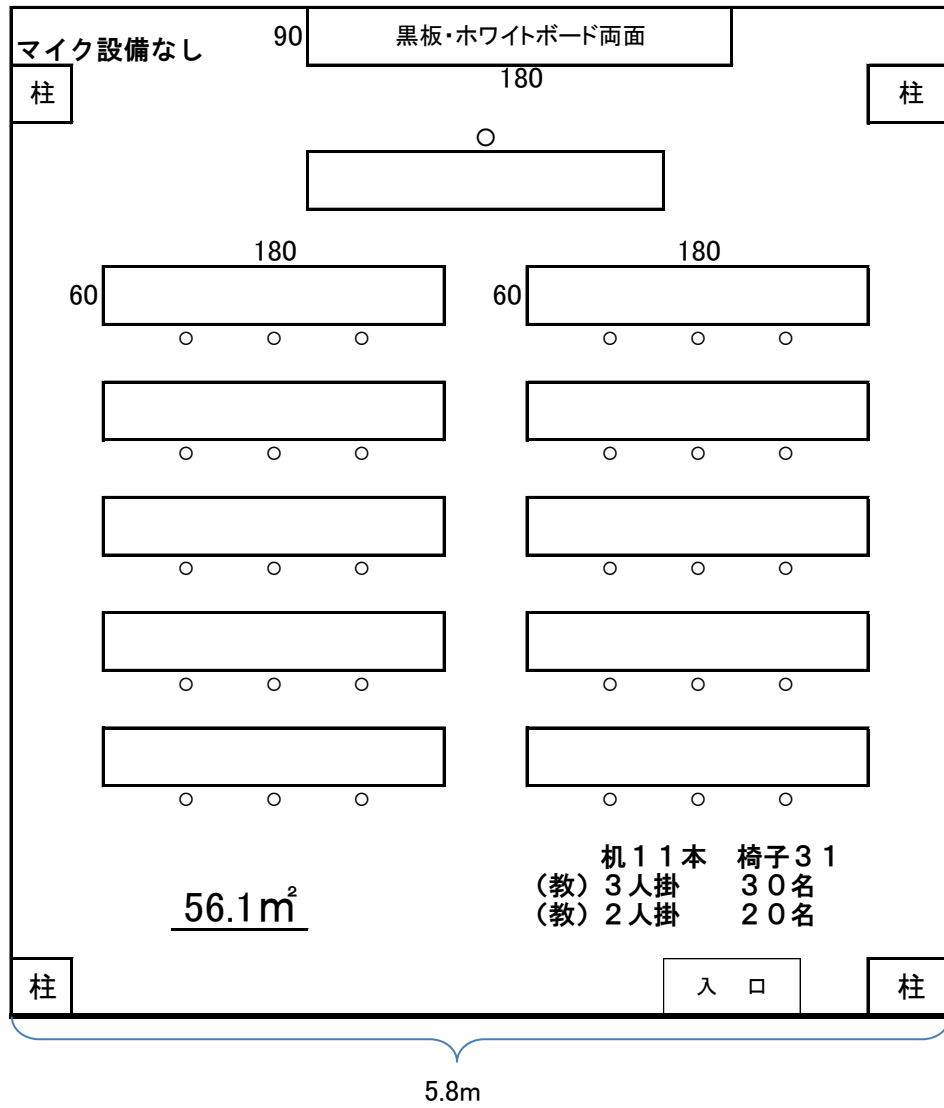

本館5F会議室配置

窓側

(□) 3人掛 30名 机10本
 (□) 2人掛 20名 机10本

9.8m

(□) 3人掛 24名 机8本

(□) 2人掛 16名 机8本

廊下