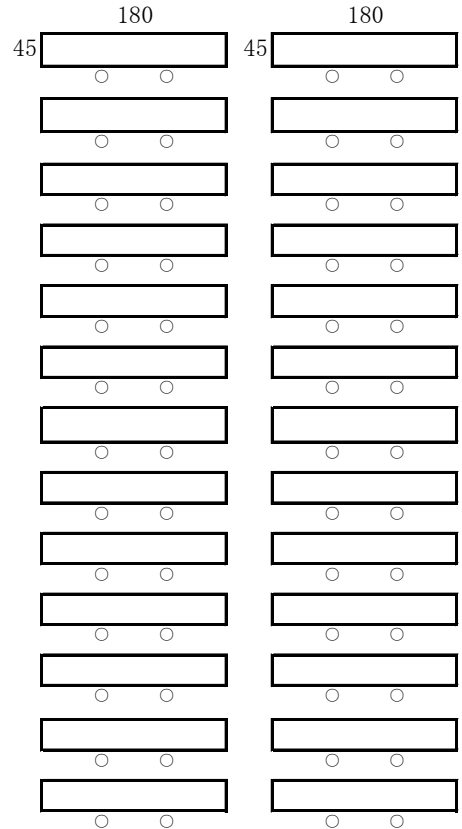

604会議室配置

(教) 2人掛 52名

縦13・横2 机26本

(口) 3人掛：48名 2人掛：32名
縦7・横1 机16本

2本にすると窓際
の柱があるので、
狭くなります。