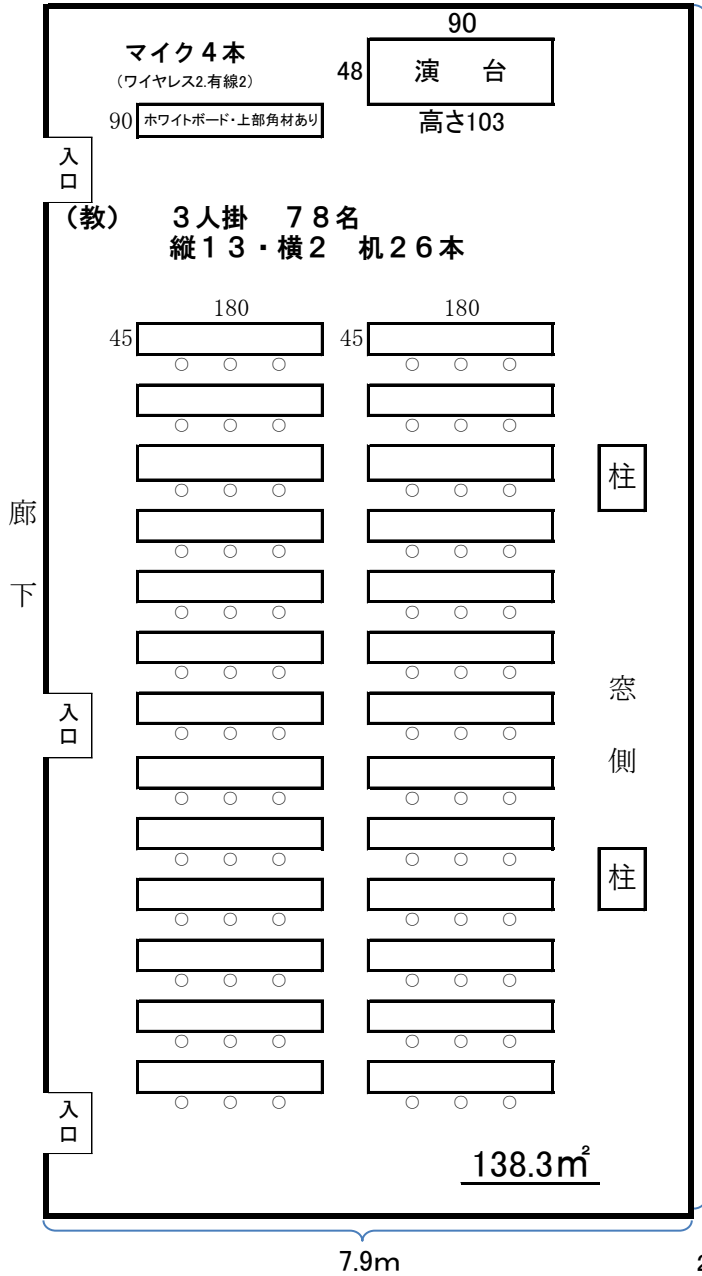

604会議室配置

(教) 2人掛 52名

縦13・横2 机26本

(口) 3人掛：48名 2人掛：32名
縦7・横1 机16本

2本にすると窓際
の柱があるので、
狭くなります。