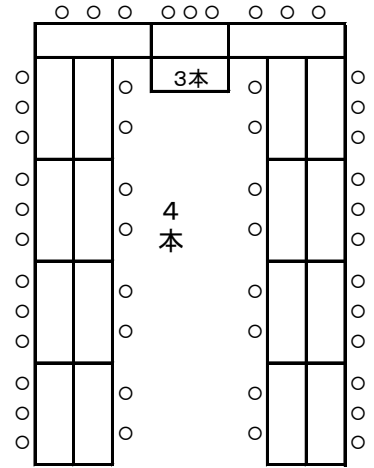

608会議室配置 2

(口) 3人掛 48名
縦5・横3・16本

(口) 2人掛 32名
縦5・横3・16本

W(コ) 3人掛 49名
内側2人掛 16名
縦8・横3・19本

(コ) 3人掛 39名
縦5・横3・13本

(コ) 2人掛 26名
縦5・横3・13本

(wコ) 2人掛 38名
縦8本 横3本