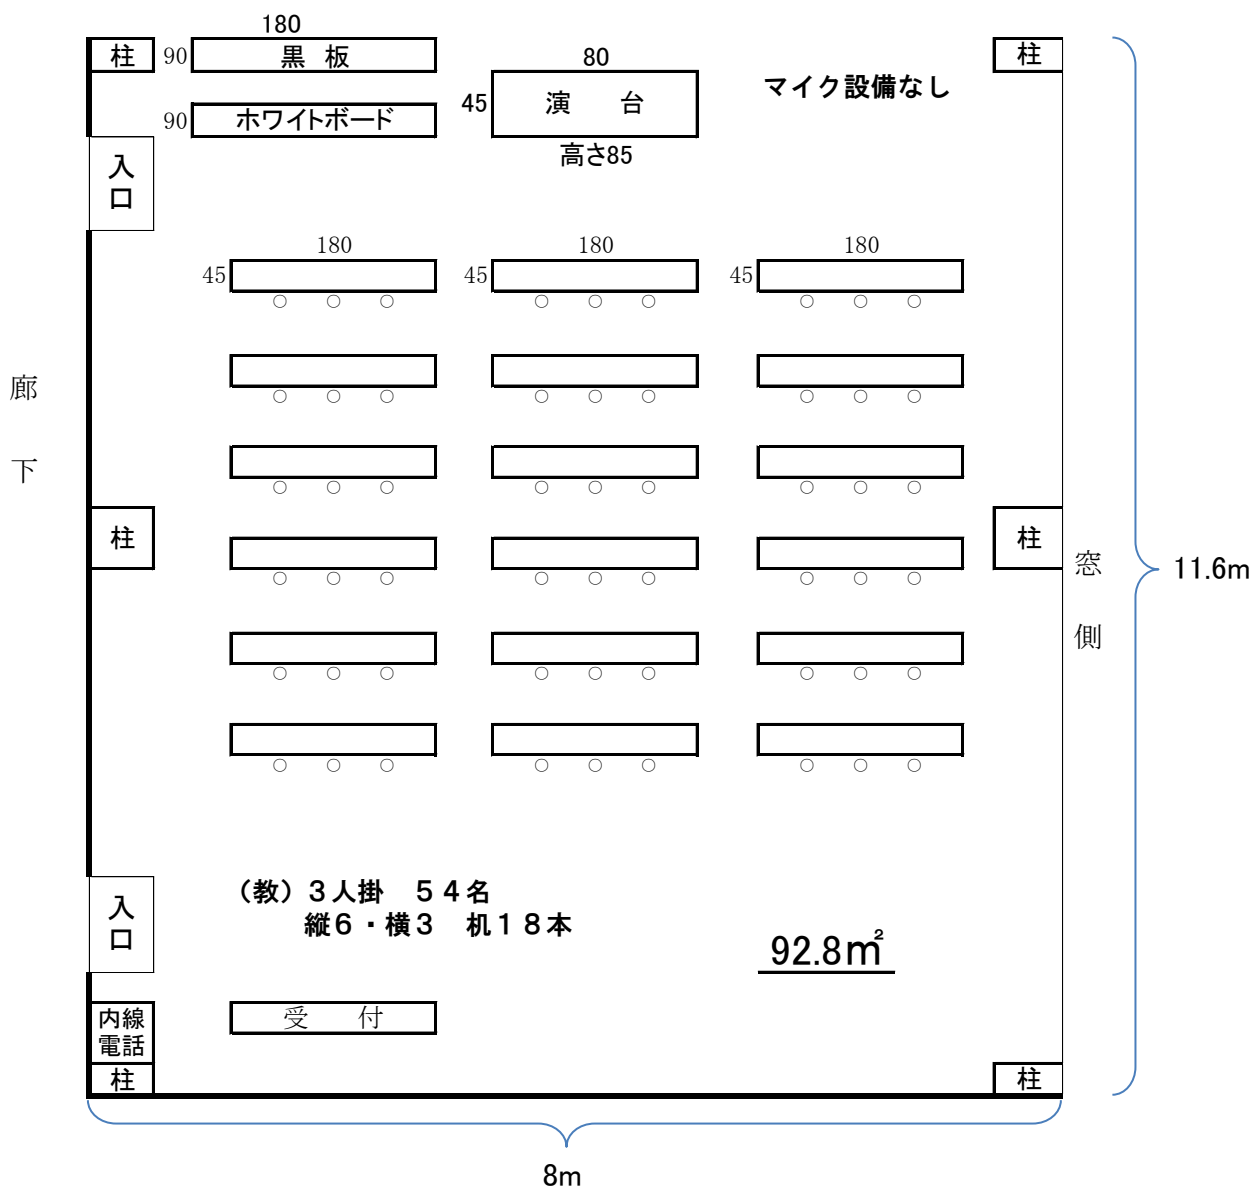

608会議室配置 1

(教) 2人掛 36名
縦6・横3 机18本

608会議室配置 2

(口) 3人掛 48名
縦5・横3・16本

(口) 2人掛 32名
縦5・横3・16

W (コ) 3人掛 49名
内側2人掛 16
縦8・横3・19本

(コ) 3人掛 39名
縦5・横3・13本

(コ) 2人掛 26
縦5・横3・13

(wコ) 2人掛 38名
縦8本 横3本