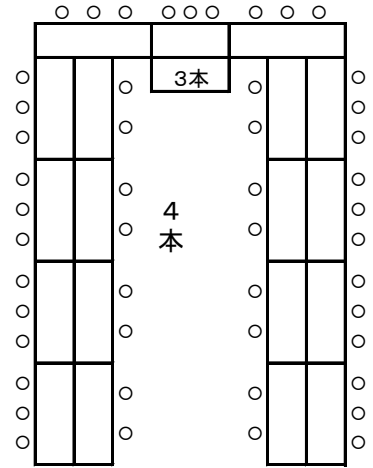

608会議室配置 1

(教) 2人掛 36名
縦6・横3 机18本

608会議室配置 2

(口) 3人掛 48名
縦5・横3・16本

(口) 2人掛 32名
縦5・横3・16

W (コ) 3人掛 49名
内側2人掛 16
縦8・横3・19本

(コ) 3人掛 39名
縦5・横3・13本

(コ) 2人掛 26
縦5・横3・13

(wコ) 2人掛 38名
縦8本 横3本