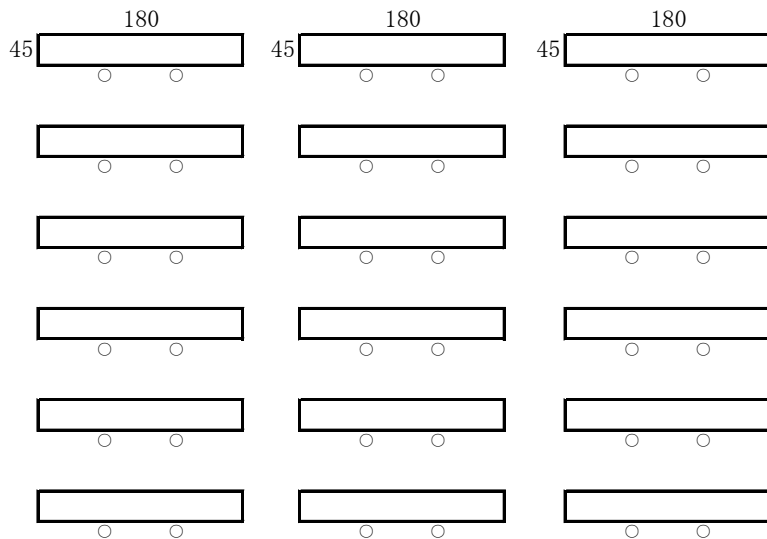

608会議室配置 1

(教) 2人掛 36名
縦6・横3 机18本

608会議室配置 2

(口) 3人掛 48名
縦5・横3・16本

(口) 2人掛 32名
縦5・横3・16

W (コ) 3人掛 49名
内側2人掛 16
縦8・横3・19本

(コ) 3人掛 39名
縦5・横3・13本

(コ) 2人掛 26
縦5・横3・13

(wコ) 2人掛 38名
縦8本 横3本