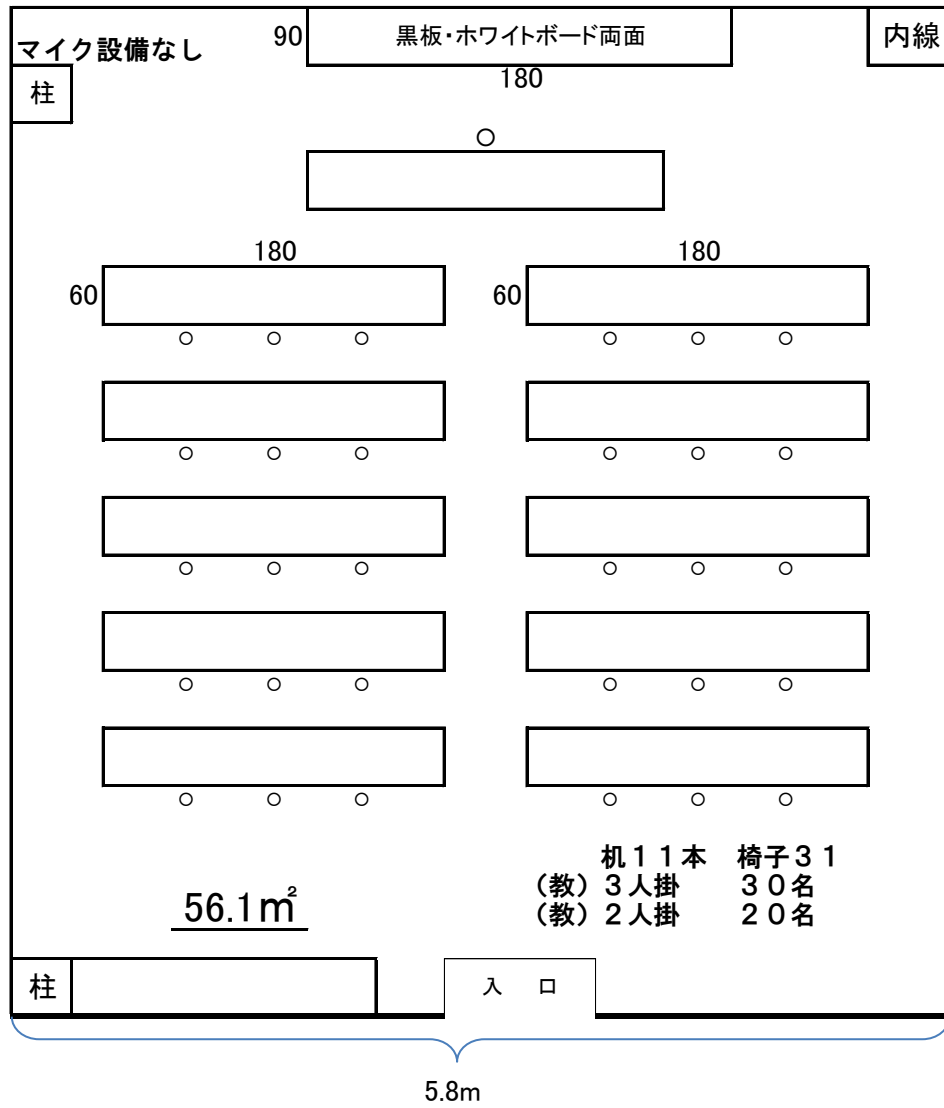

701会議室配置

窓側

(□) 3人掛 30名 机10本
(□) 2人掛 20名 机10本

(□) 3人掛 24名 机8本

(□) 2人掛 16名 机8本

廊下