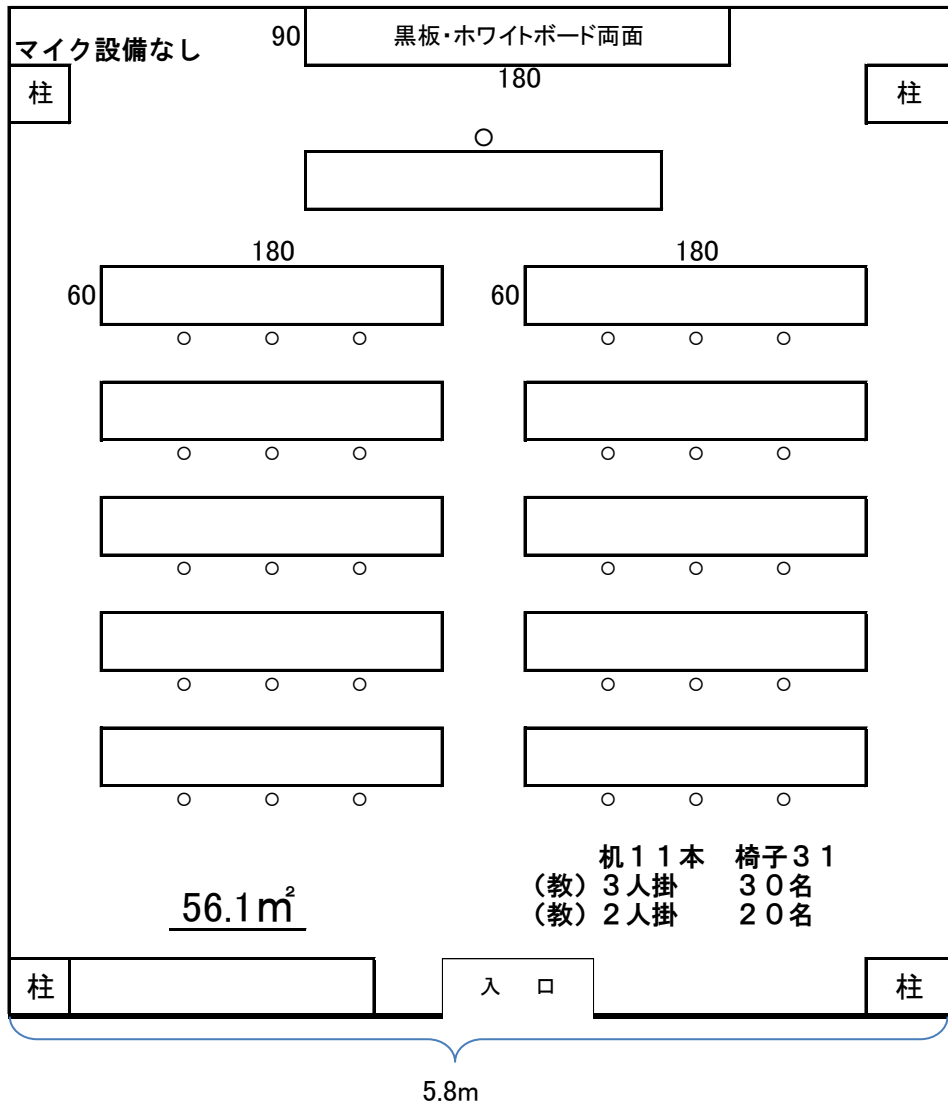

703会議室配置

窓側

(□) 3人掛 30名 机10本
 (□) 2人掛 20名 机10本

(□) 3人掛 24名 机8本

(□) 2人掛 16名 机8本