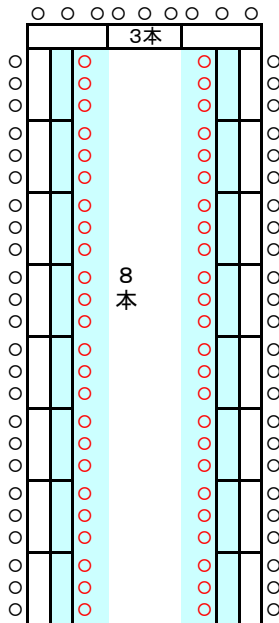

203会議室配置 1

机 44本
イス 131

(教) 2人掛 84名
机 42本

203会議室配置 2

演壇あり

(□) 3人掛 60名
縦7・横3 机20本

演壇なし

(□) 3人掛 66名
縦8・横3 机22本

演壇あり

(□) 2人掛 40名
縦7・横3 机20本

演壇なし

(□) 2人掛 44名
縦8・横3 机22本

演壇あり

(□) 3人掛 51名
縦7・横3・17本
(w□) 3人掛 93名
縦14・横3・31本

演壇なし

(□) 3人掛 57名
縦8・横3・19本
(w□) 3人掛 105名
縦16・横3・35本

演壇あり

(□) 2人掛 34名
縦7・横3・17本
(w□) 2人掛 62名
縦14・横3・31本

演壇なし

(□) 2人掛 38名
縦8・横3・19本
(w□) 2人掛 70名
縦16・横3・35本