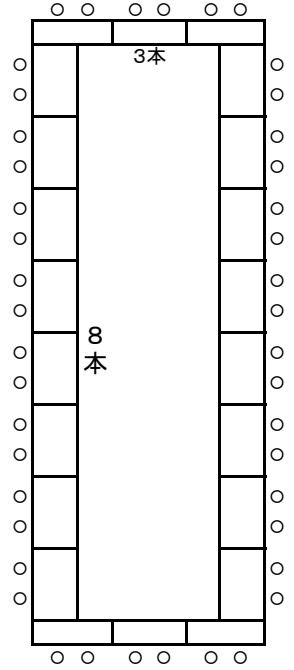

203会議室配置 1

机 44本
イス 131

(教) 2人掛 84名
机 42本

203会議室配置 2

演壇あり

(□) 3人掛 60名
縦7・横3 机20本

演壇なし

(□) 3人掛 66名
縦8・横3 机22本

演壇あり

(□) 2人掛 40名
縦7・横3 机20本

演壇なし

(□) 2人掛 44名
縦8・横3 机22本

演壇あり

(□) 3人掛 51名
縦7・横3・17本
(w□) 3人掛 93名
縦14・横3・31本

演壇なし

(□) 3人掛 57名
縦8・横3・19本
(w□) 3人掛 105名
縦16・横3・35本

演壇あり

(□) 2人掛 34名
縦7・横3・17本
(w□) 2人掛 62名
縦14・横3・31本

演壇なし

(□) 2人掛 38名
縦8・横3・19本
(w□) 2人掛 70名
縦16・横3・35本