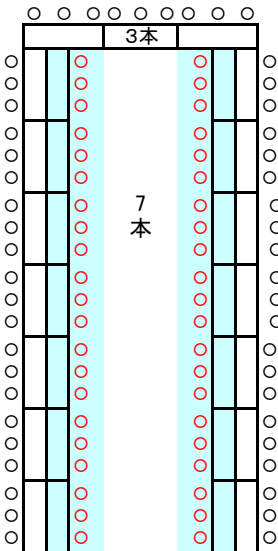

203会議室配置 1

机 44本
イス 131

(教) 2人掛 84名
机 42本

203会議室配置 2

演壇あり

(□) 3人掛 60名
縦7・横3 机20本

演壇なし

(□) 3人掛 66名
縦8・横3 机22本

演壇あり

(□) 2人掛 40名
縦7・横3 机20本

演壇なし

(□) 2人掛 44名
縦8・横3 机22本

演壇あり

(□) 3人掛 51名
縦7・横3・17本
(w□) 3人掛 93名
縦14・横3・31本

演壇なし

(□) 3人掛 57名
縦8・横3・19本
(w□) 3人掛 105名
縦16・横3・35本

演壇あり

(□) 2人掛 34名
縦7・横3・17本
(w□) 2人掛 62名
縦14・横3・31本

演壇なし

(□) 2人掛 38名
縦8・横3・19本
(w□) 2人掛 70名
縦16・横3・35本