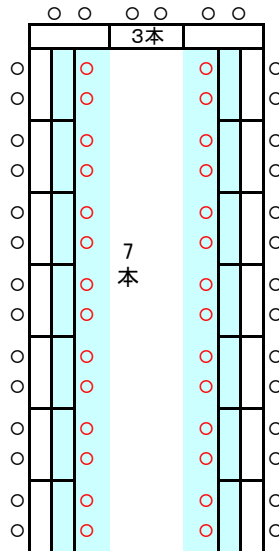

203会議室配置 1

机 44本
イス 131

(教) 2人掛 84名
机 42本

203会議室配置 2

演壇あり

(□) 3人掛 60名
縦7・横3 机20本

演壇なし

(□) 3人掛 66名
縦8・横3 机22本

演壇あり

(□) 2人掛 40名
縦7・横3 机20本

演壇なし

(□) 2人掛 44名
縦8・横3 机22本

演壇あり

(□) 3人掛 51名
縦7・横3・17本
(w□) 3人掛 93名
縦14・横3・31本

演壇なし

(□) 3人掛 57名
縦8・横3・19本
(w□) 3人掛 105名
縦16・横3・35本

演壇あり

(□) 2人掛 34名
縦7・横3・17本
(w□) 2人掛 62名
縦14・横3・31本

演壇なし

(□) 2人掛 38名
縦8・横3・19本
(w□) 2人掛 70名
縦16・横3・35本