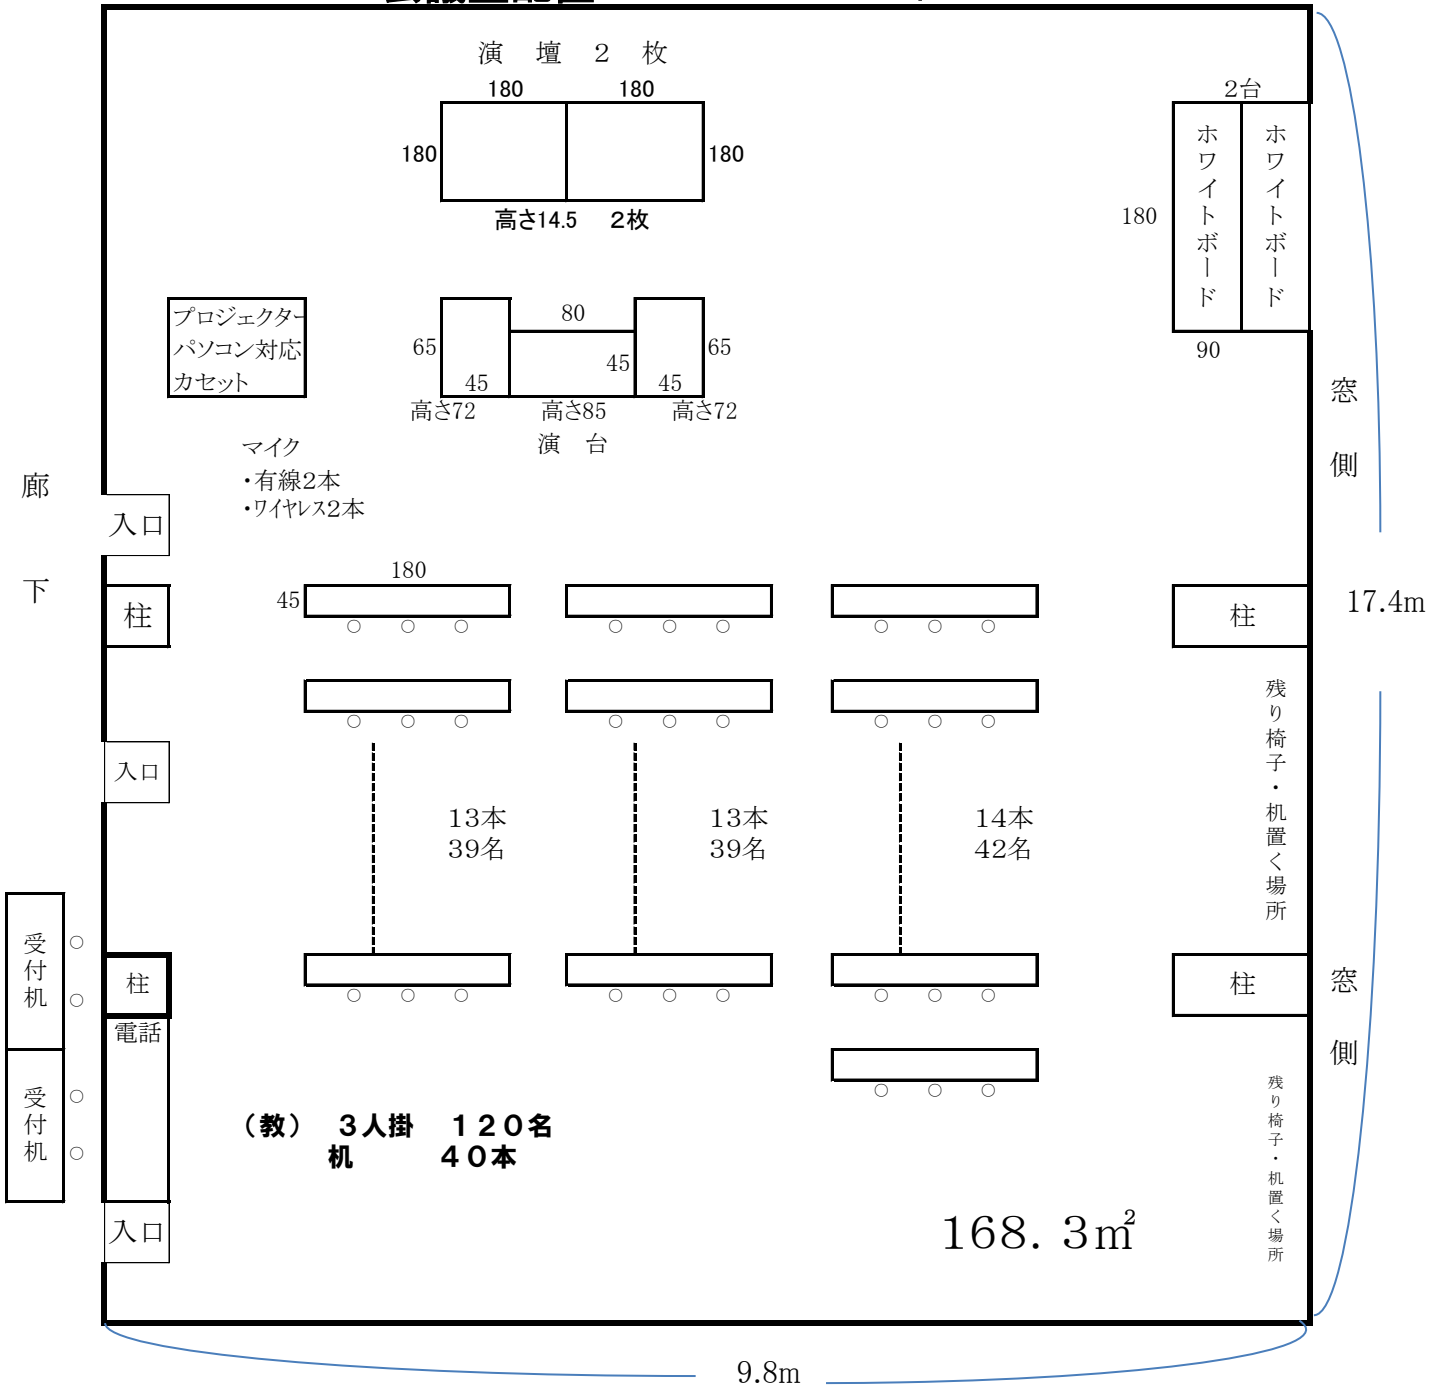

203会議室配置 1

机 44本
イス 131

(教) 2人掛 84名
机 42本

203会議室配置 2

演壇あり

(□) 3人掛 60名
縦7・横3 机20本

演壇なし

(□) 3人掛 66名
縦8・横3 机22本

演壇あり

(□) 2人掛 40名
縦7・横3 机20本

演壇なし

(□) 2人掛 44名
縦8・横3 机22本

演壇あり

(□) 3人掛 51名
縦7・横3・17本
(w□) 3人掛 93名
縦14・横3・31本

演壇なし

(□) 3人掛 57名
縦8・横3・19本
(w□) 3人掛 105名
縦16・横3・35本

演壇あり

(□) 2人掛 34名
縦7・横3・17本
(w□) 2人掛 62名
縦14・横3・31本

演壇なし

(□) 2人掛 38名
縦8・横3・19本
(w□) 2人掛 70名
縦16・横3・35本