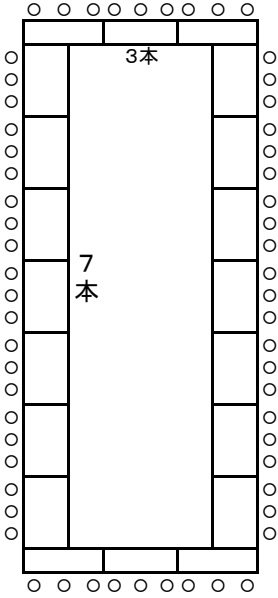

203会議室配置 1

机 44本
イス 131

(教) 2人掛 84名
机 42本

203会議室配置 2

演壇あり

(□) 3人掛 60名
縦7・横3 机20本

演壇なし

(□) 3人掛 66名
縦8・横3 机22本

演壇あり

(□) 2人掛 40名
縦7・横3 机20本

演壇なし

(□) 2人掛 44名
縦8・横3 机22本

演壇あり

(□) 3人掛 51名
縦7・横3・17本
(w□) 3人掛 93名
縦14・横3・31本

演壇なし

(□) 3人掛 57名
縦8・横3・19本
(w□) 3人掛 105名
縦16・横3・35本

演壇あり

(□) 2人掛 34名
縦7・横3・17本
(w□) 2人掛 62名
縦14・横3・31本

演壇なし

(□) 2人掛 38名
縦8・横3・19本
(w□) 2人掛 70名
縦16・横3・35本