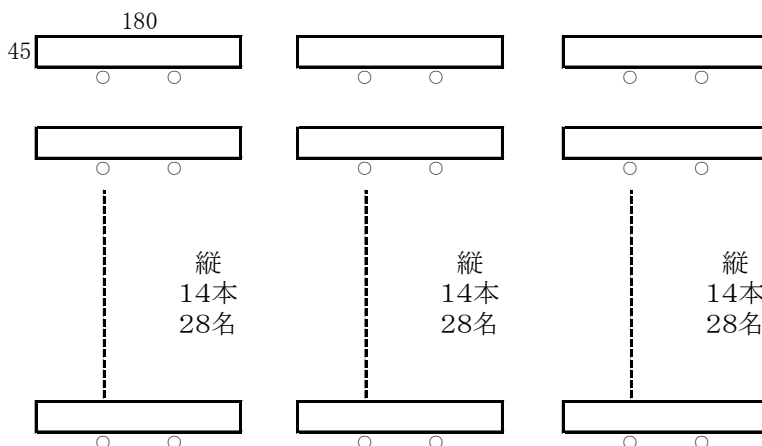

203会議室配置 1

机 44本
イス 131

(教) 2人掛 84名
机 42本

203会議室配置 2

演壇あり

(□) 3人掛 60名
縦7・横3 机20本

演壇なし

(□) 3人掛 66名
縦8・横3 机22本

演壇あり

(□) 2人掛 40名
縦7・横3 机20本

演壇なし

(□) 2人掛 44名
縦8・横3 机22本

演壇あり

(□) 3人掛 51名
縦7・横3・17本
(w□) 3人掛 93名
縦14・横3・31本

演壇なし

(□) 3人掛 57名
縦8・横3・19本
(w□) 3人掛 105名
縦16・横3・35本

演壇あり

(□) 2人掛 34名
縦7・横3・17本
(w□) 2人掛 62名
縦14・横3・31本

演壇なし

(□) 2人掛 38名
縦8・横3・19本
(w□) 2人掛 70名
縦16・横3・35本