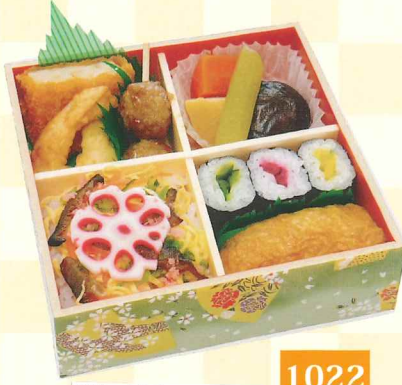

寿司弁当

1024
ほうせんか
18.5×11.7cm
¥1,296(税込)

1025
わすれなぐさ
21.5×21.5cm
¥1,404(税込)

1021
つゆくさ
21.5×16.5cm
¥1,107(税込)

1022
るりまつり
15×15cm
¥1,188(税込)

1023
はぼたん
21.5×16.5cm
¥1,188(税込)

1018
けいとう
21×11.7cm
¥999(税込)

1019
ひなげし
21×11.7cm
¥1,134(税込)