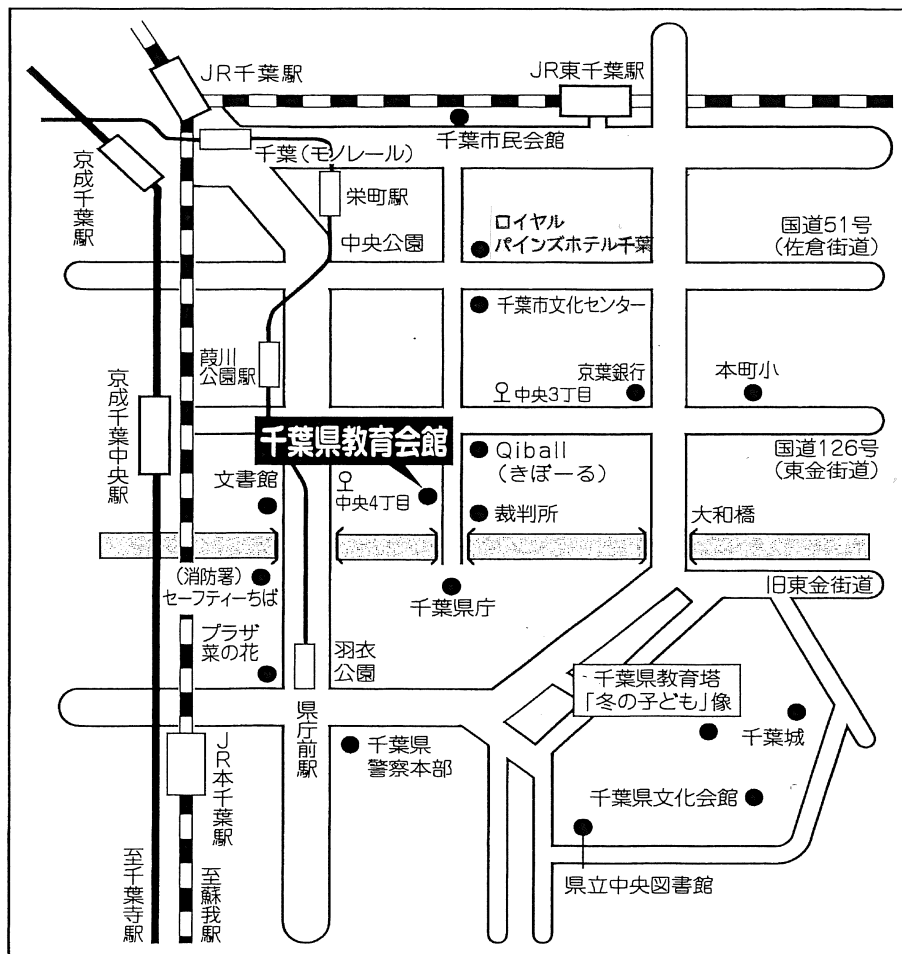

* 案内図

< 交通 >

- ・徒歩 JR千葉駅より 20分
JR本千葉駅より 12分
京成千葉中央駅より 12分
- ・バス JR千葉駅より
中央バス②のりば
…中央4丁目下車
小湊バス③のりば
…中央4丁目下車
京成バス⑦のりば (大学病院行)
…中央3丁目下車
- ・モノレール 千葉駅より (県庁前方面)
…葭川公園駅下車